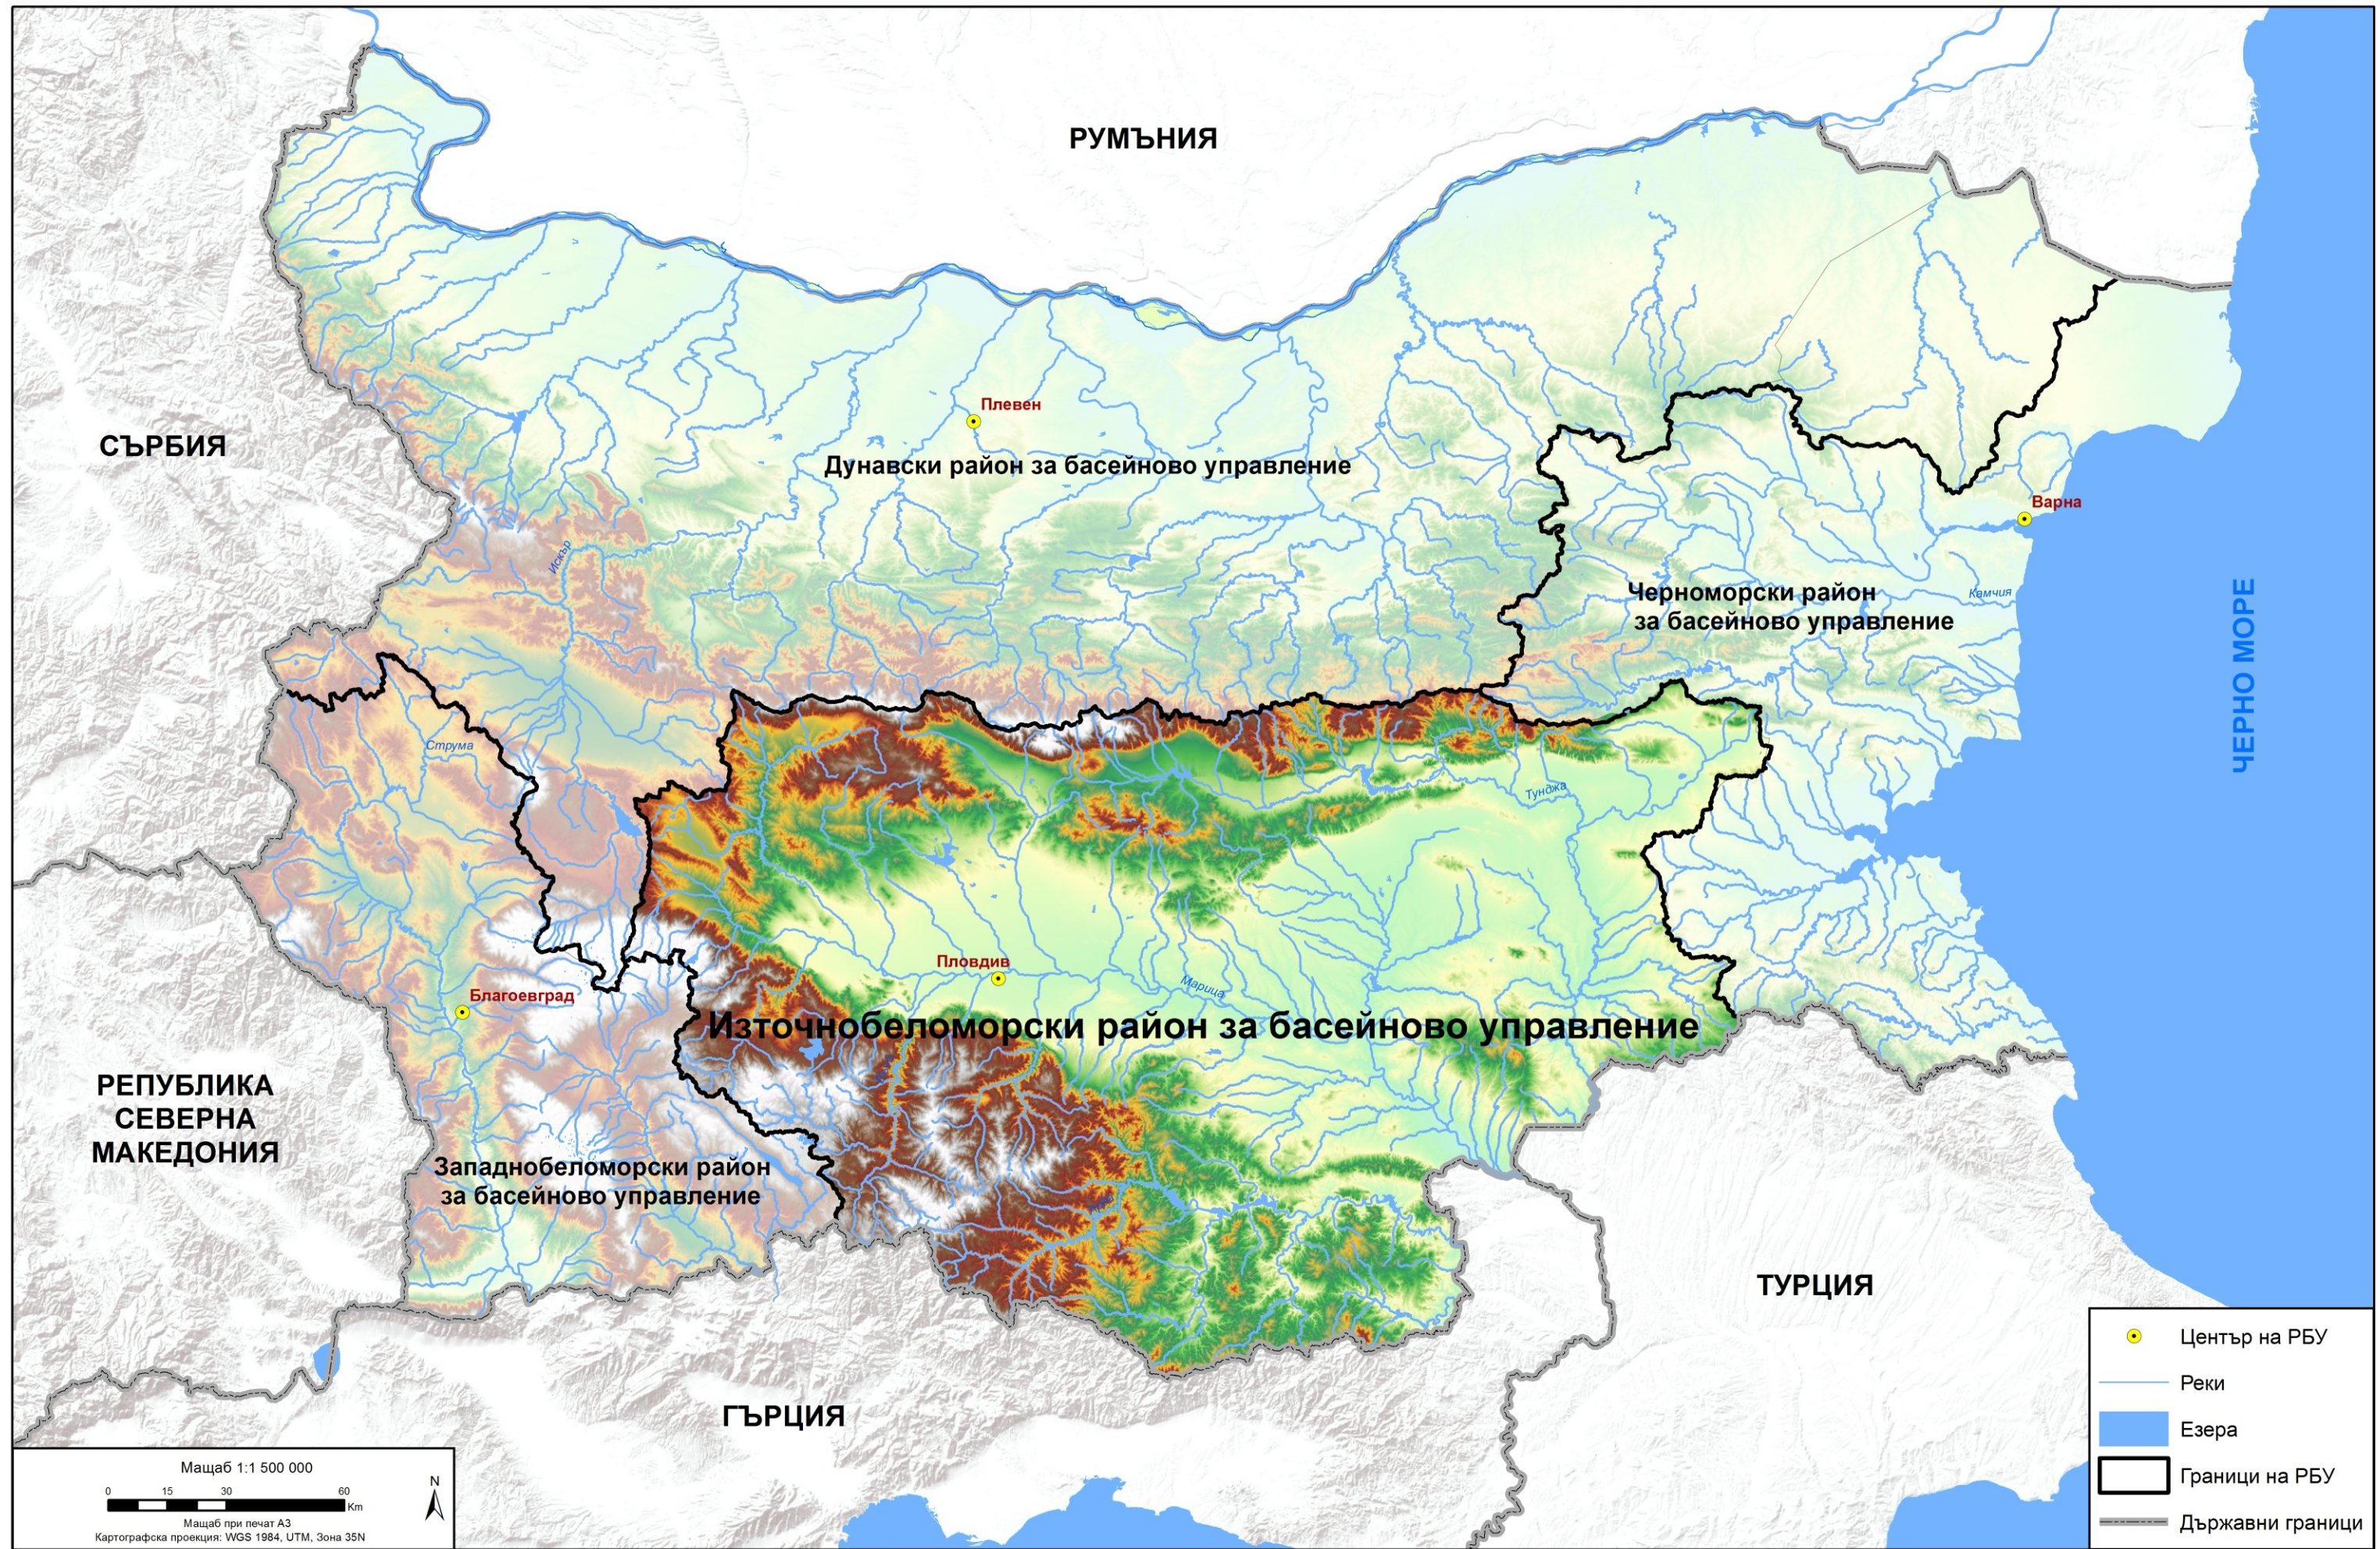

# Общ преглед на Източнореломорски район за басейново управление

СЪРБИЯ

РУМЪНИЯ

Дунавски район за басейново управление

Черноморски район за басейново управление

Източнореломорски район за басейново управление

РЕПУБЛИКА  
СЕВЕРНА  
МАКЕДОНИЈА

Западнореломорски район за басейново управление

ТУРЦИЯ

ГЪРЦИЯ

ЧЕРНО МОРЕ

- Център на РБУ
- Реки
- Езера
- ▭ Граници на РБУ
- ▬ Държавни граници

Мащаб 1:1 500 000  
0 15 30 60 Км  
Мащаб при печат А3  
Картографска проекция: WGS 1984, UTM, Зона 35N