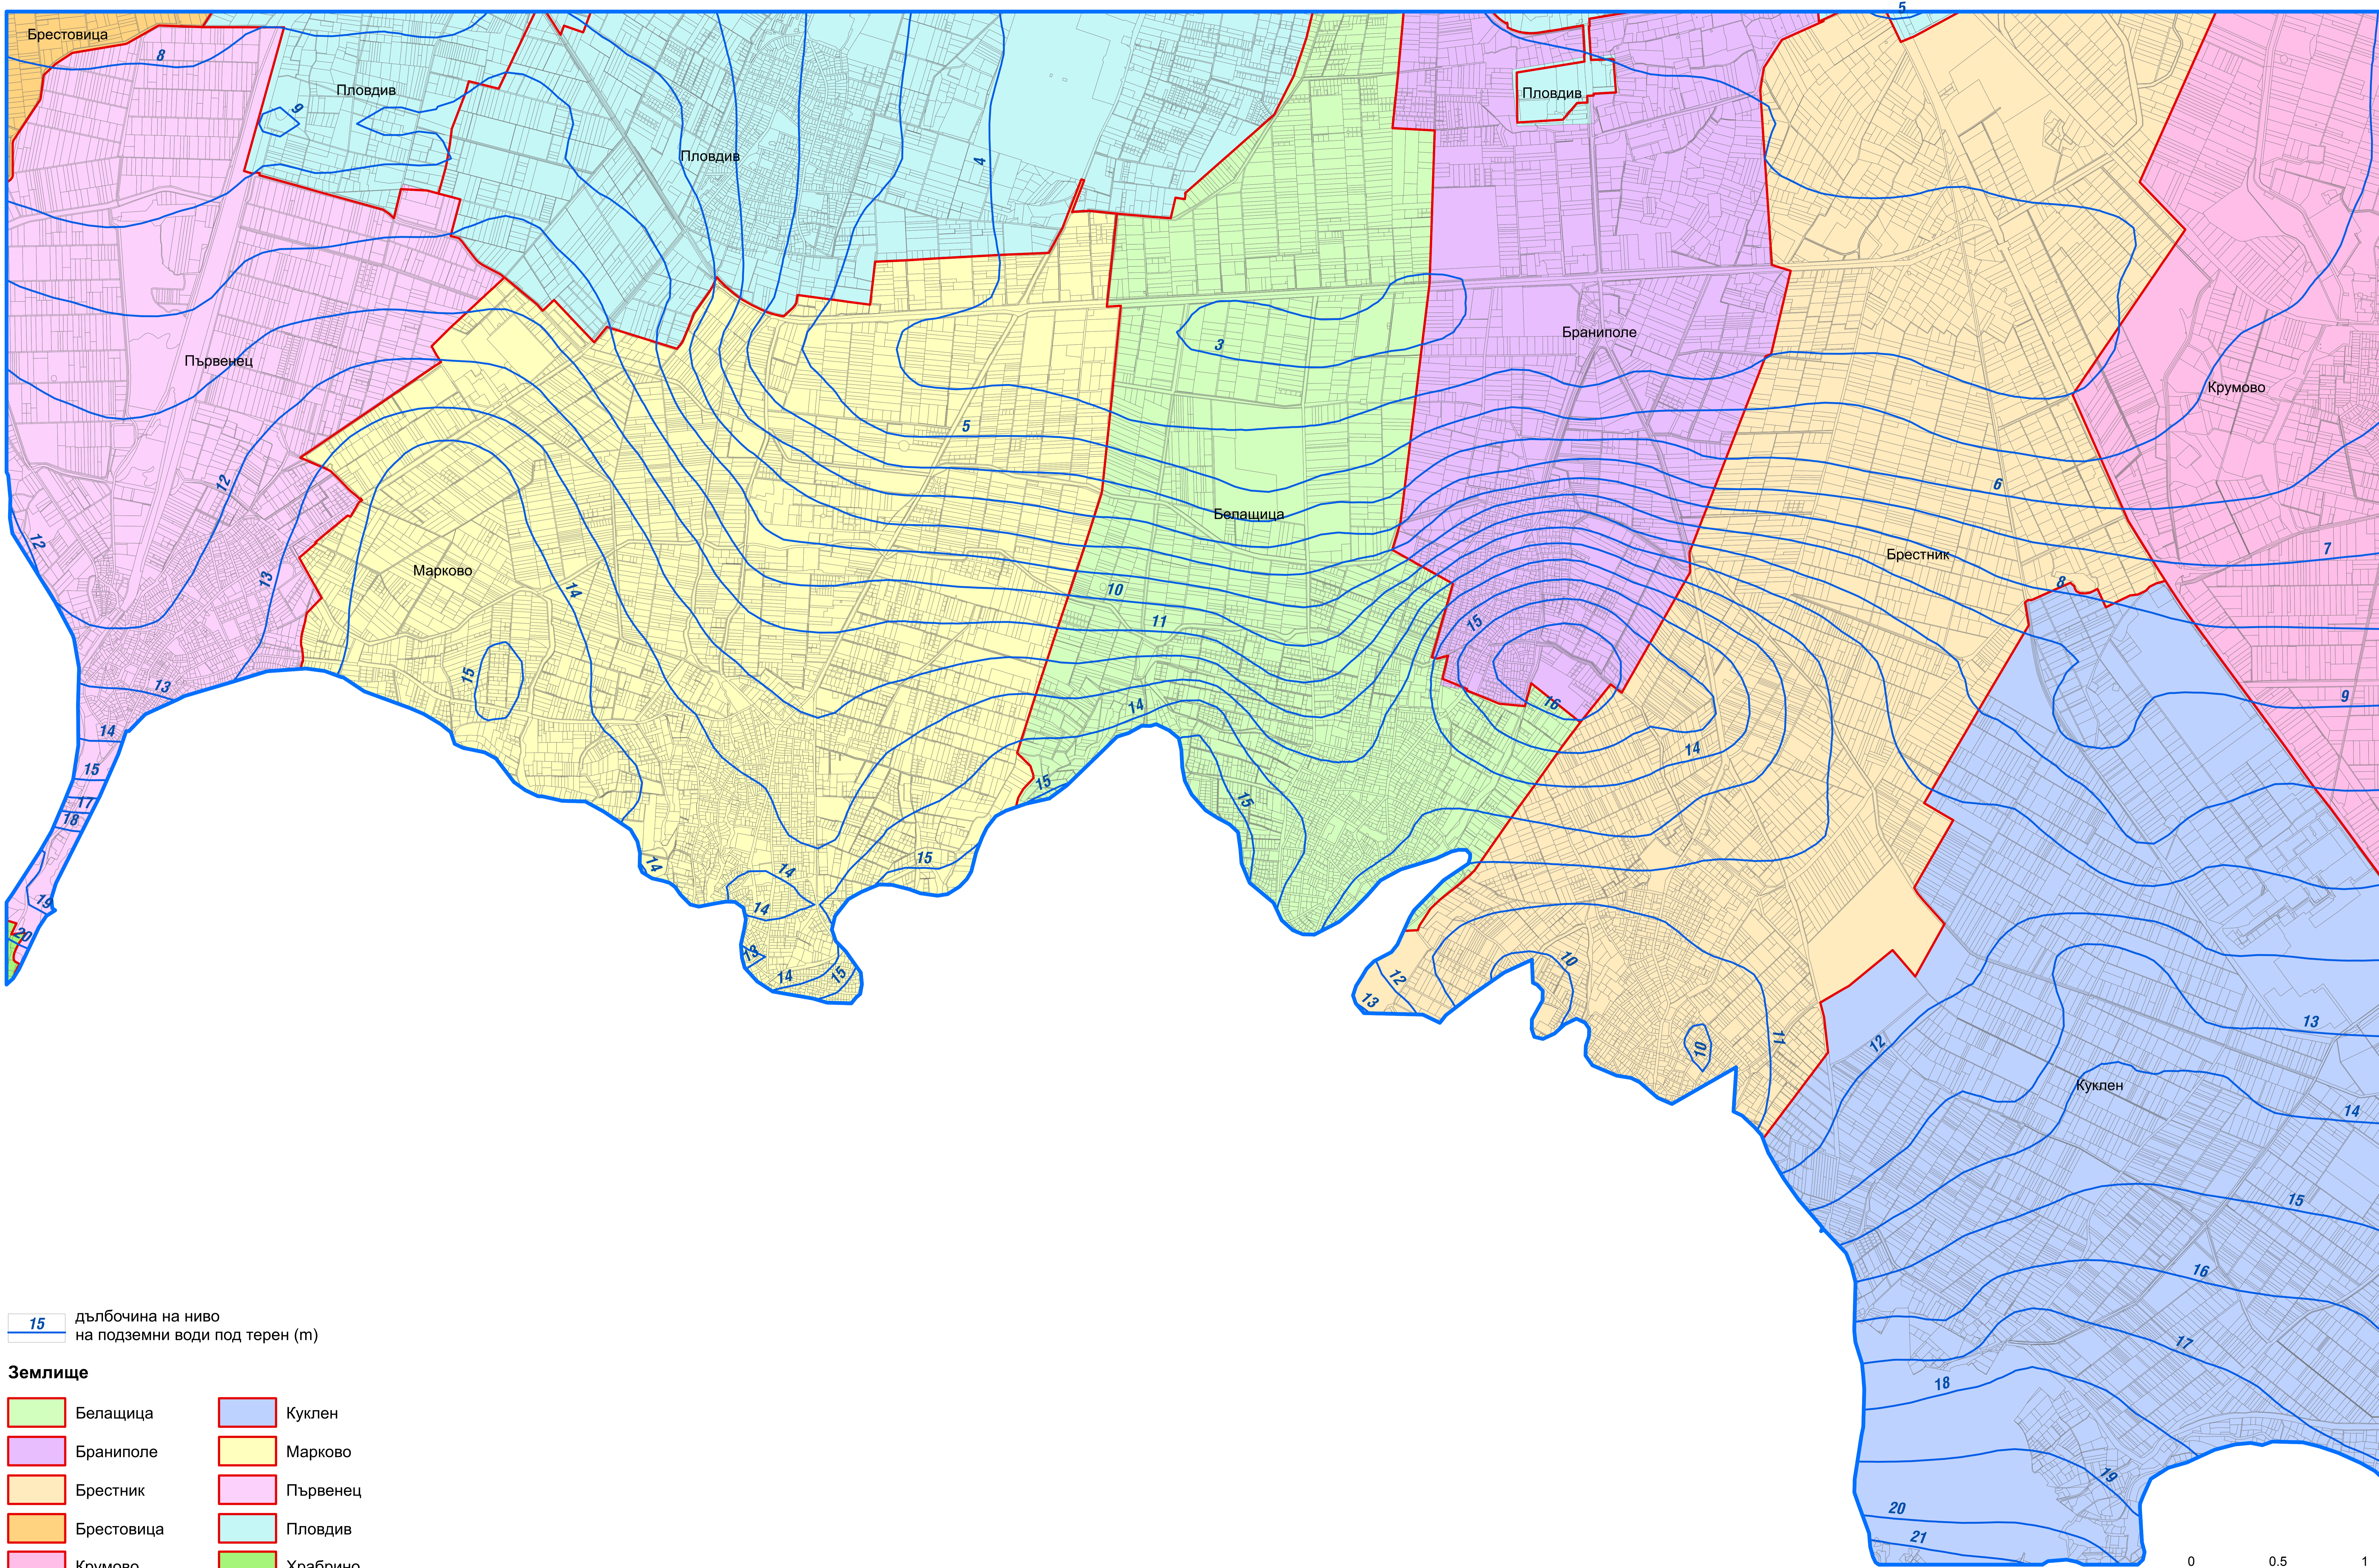

КАРТА

на дълбочина на ниво на подземни води под терен (m)

15 дълбочина на ниво на подземни води под терен (m)

Землище

- | | |
|---|--|
|  Белащица |  Куклен |
|  Браниполе |  Марково |
|  Брестник |  Първенец |
|  Брестовица |  Пловдив |
|  Крумово |  Храбрино |

0 0.5 1 km