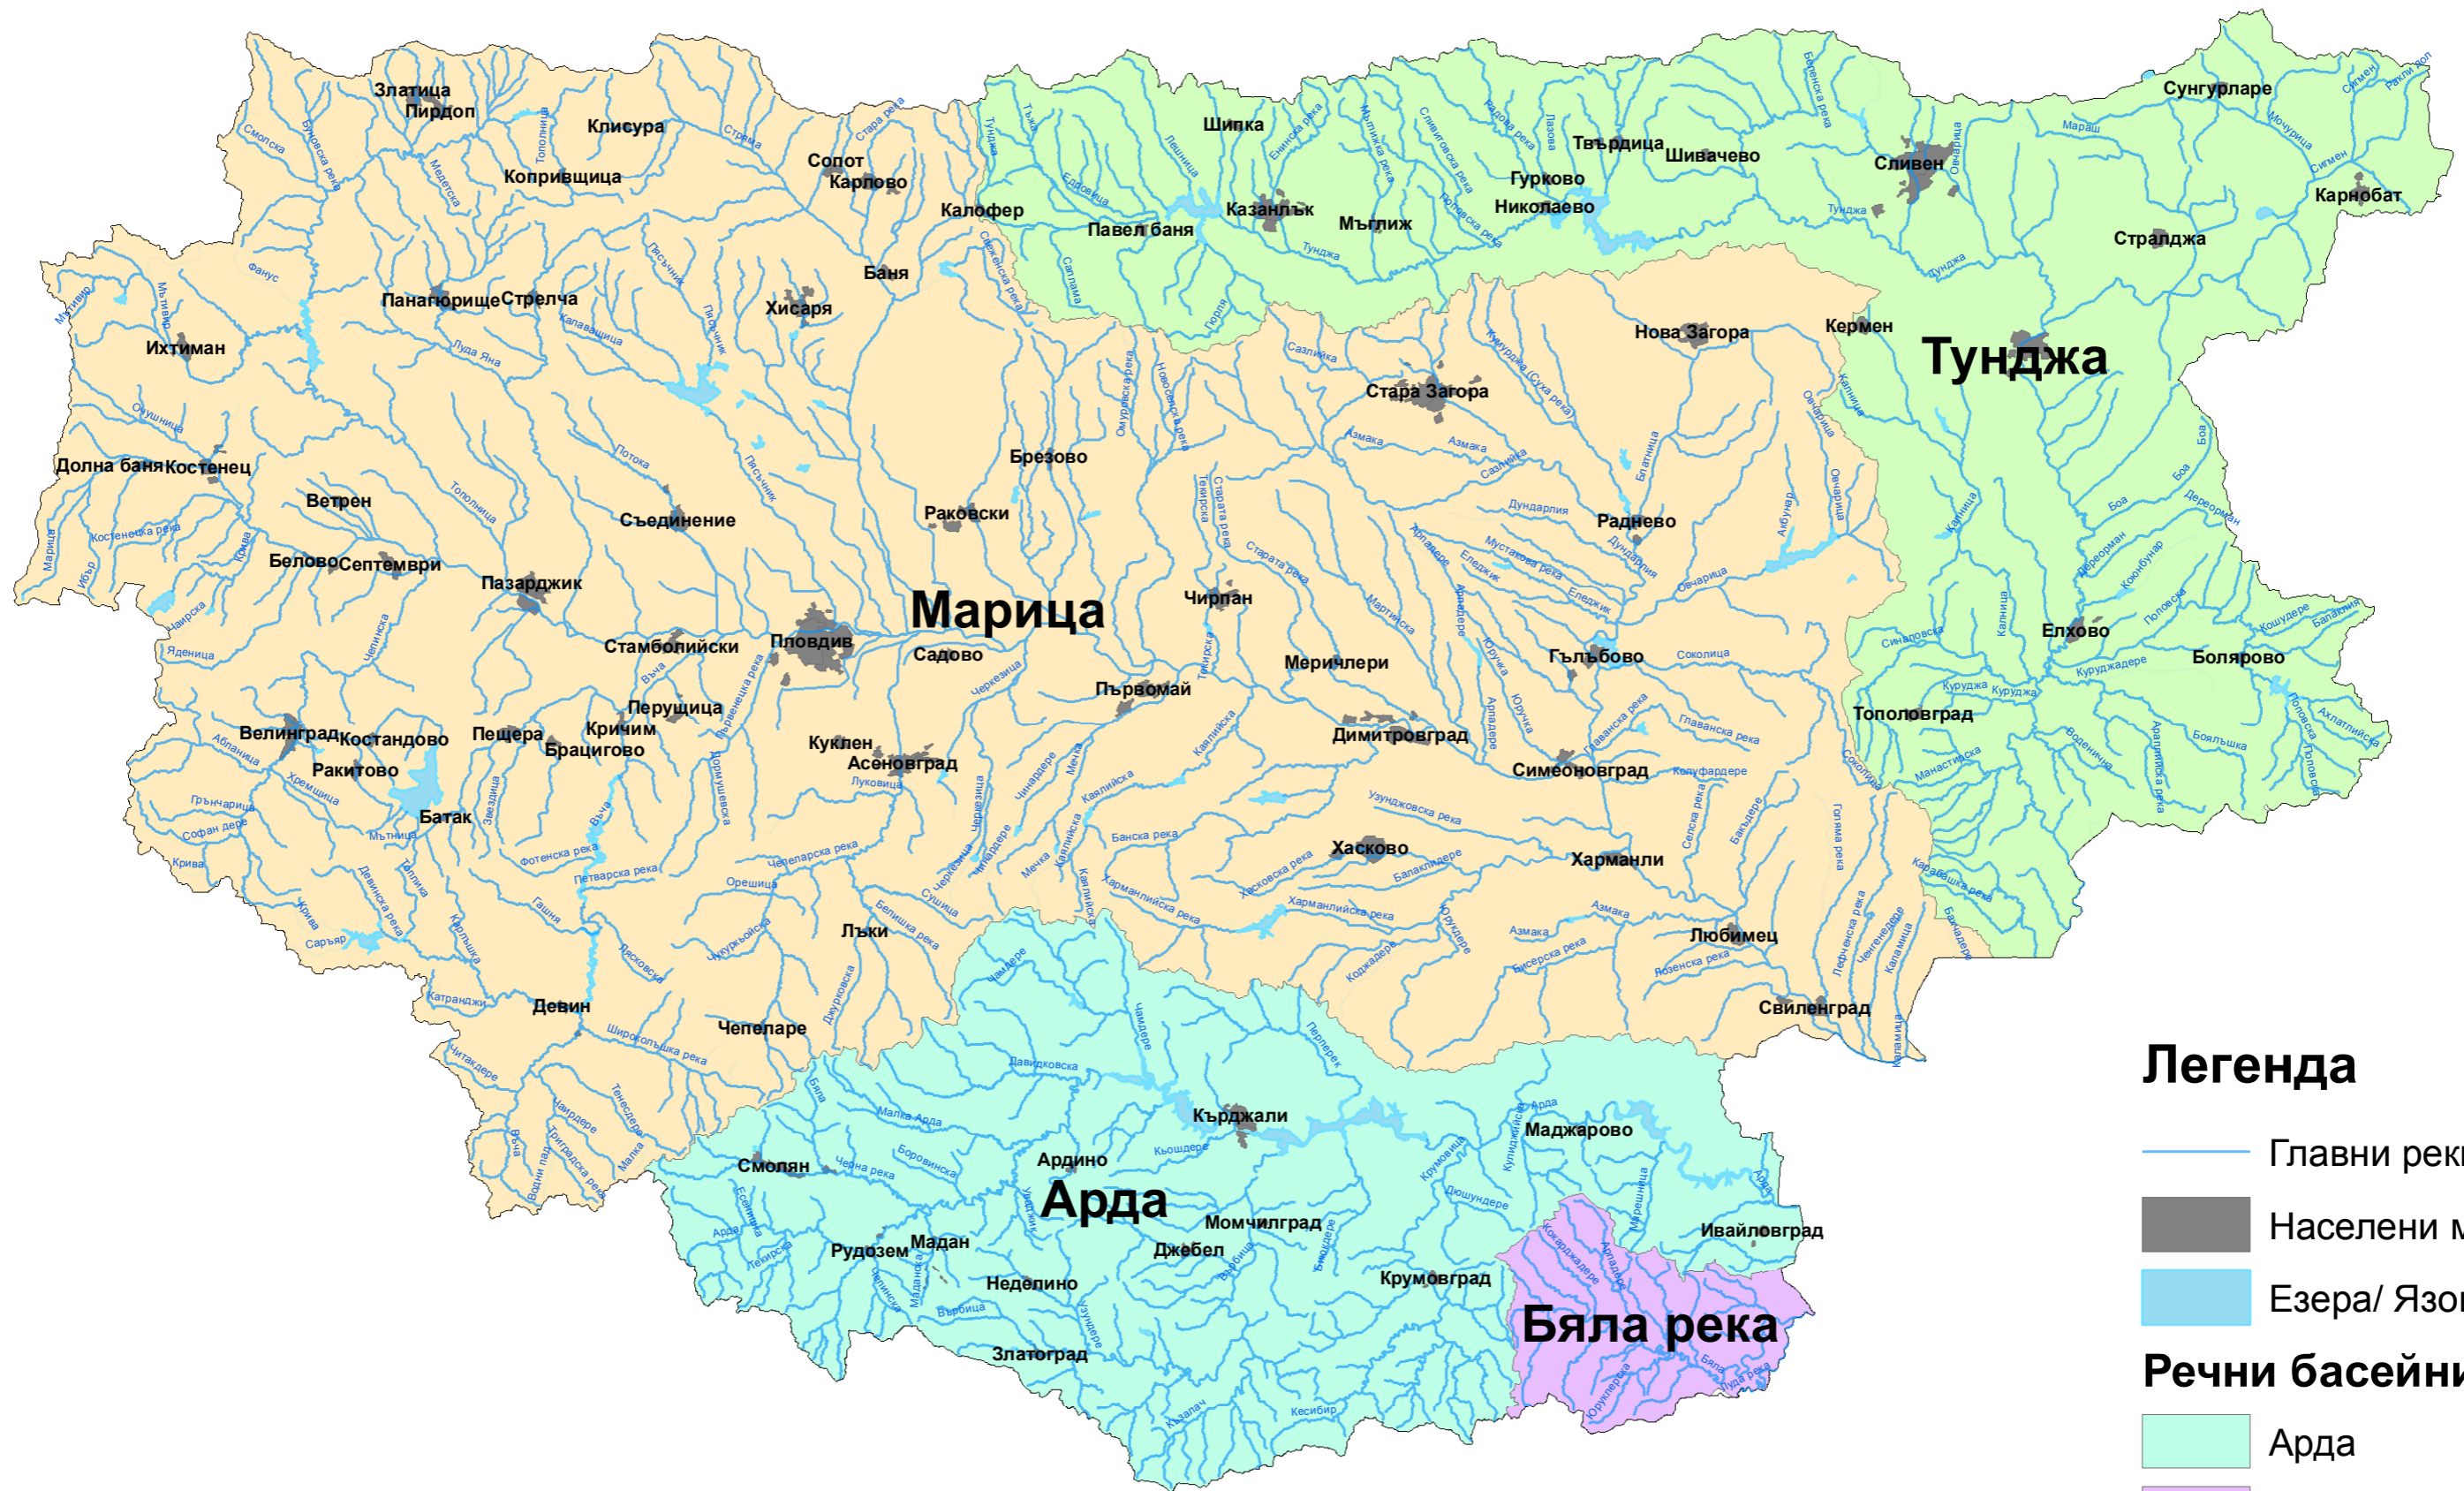

Основни речни басейни на територията на Източнoбеломорски район

Легенда

- Главни реки
- Населени места
- Езера/ Язовири
- Речни басейни**
- Арда
- Бяла река
- Марица
- Тунджа

1:800 000