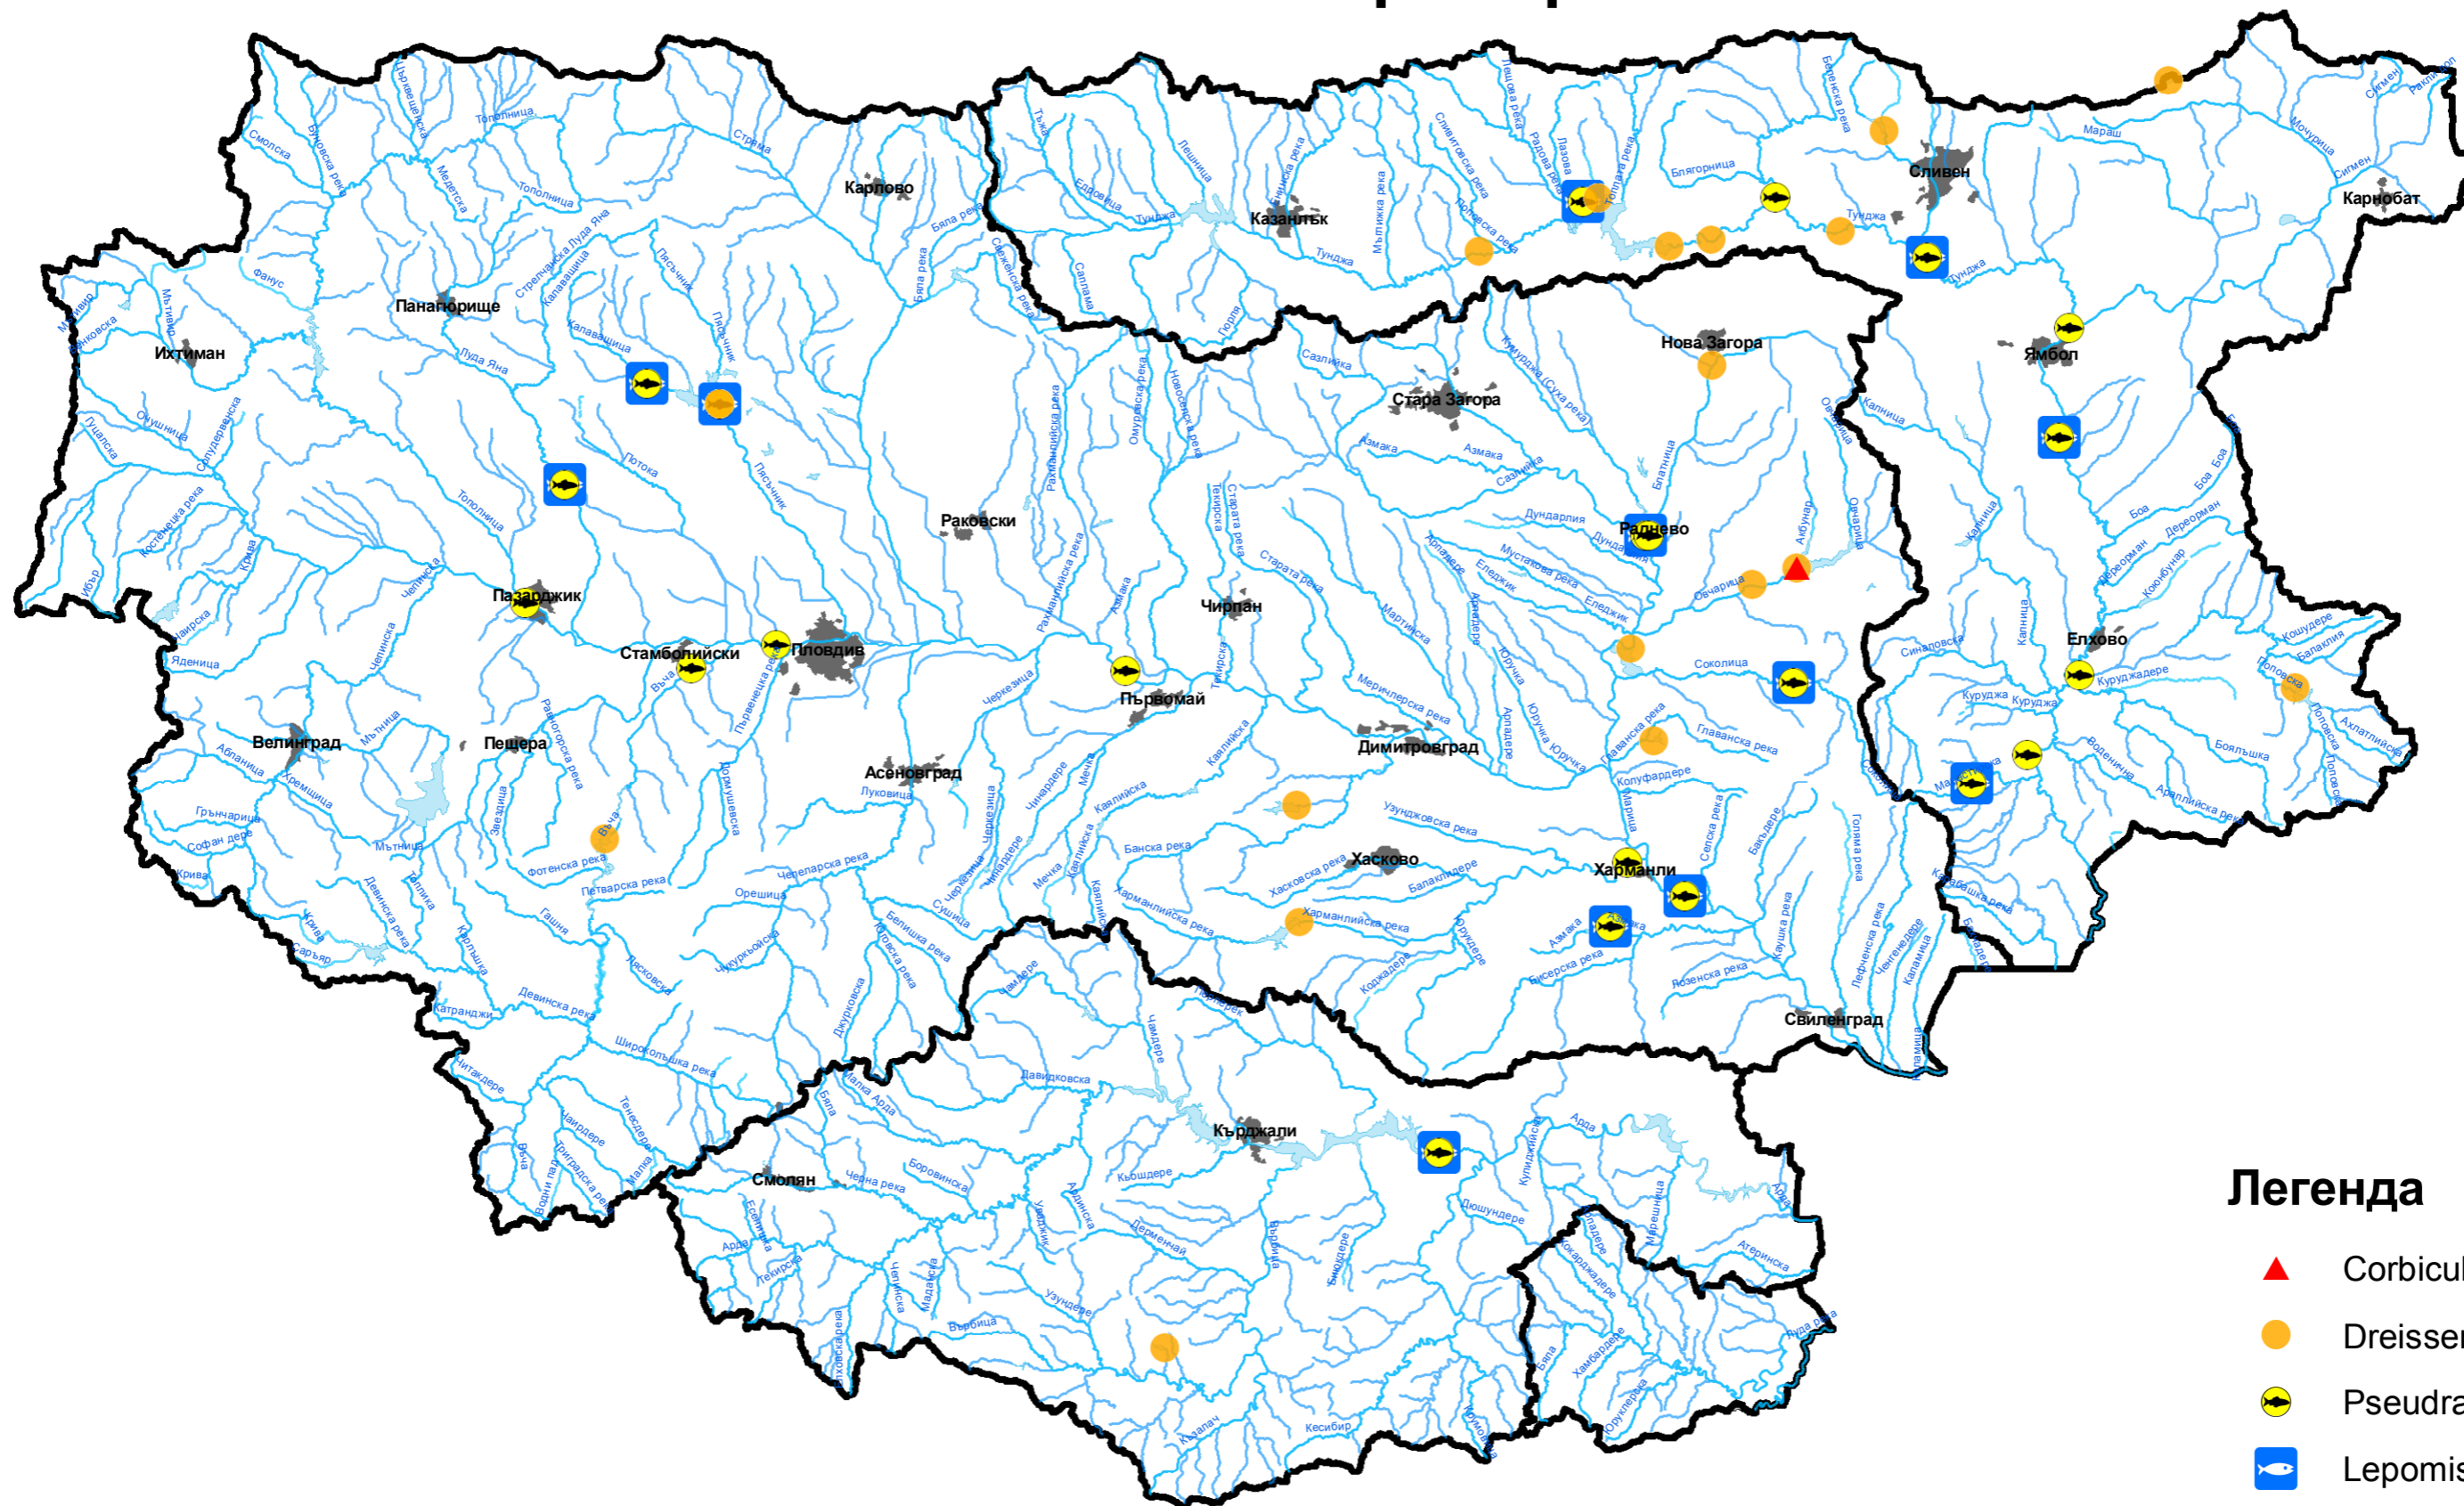

# Разпространение на инвазивни видове на територията на Източнoбеломорски район

## Легенда

- ▲ Corbicula fluminea
- Dreissena
- 🐟 Pseudorasbora parva
- 🐟 Lepomis gibbosus
- Главни реки
- Речни басейни
- Езера/ Язовири
- Населени места

1:800 000