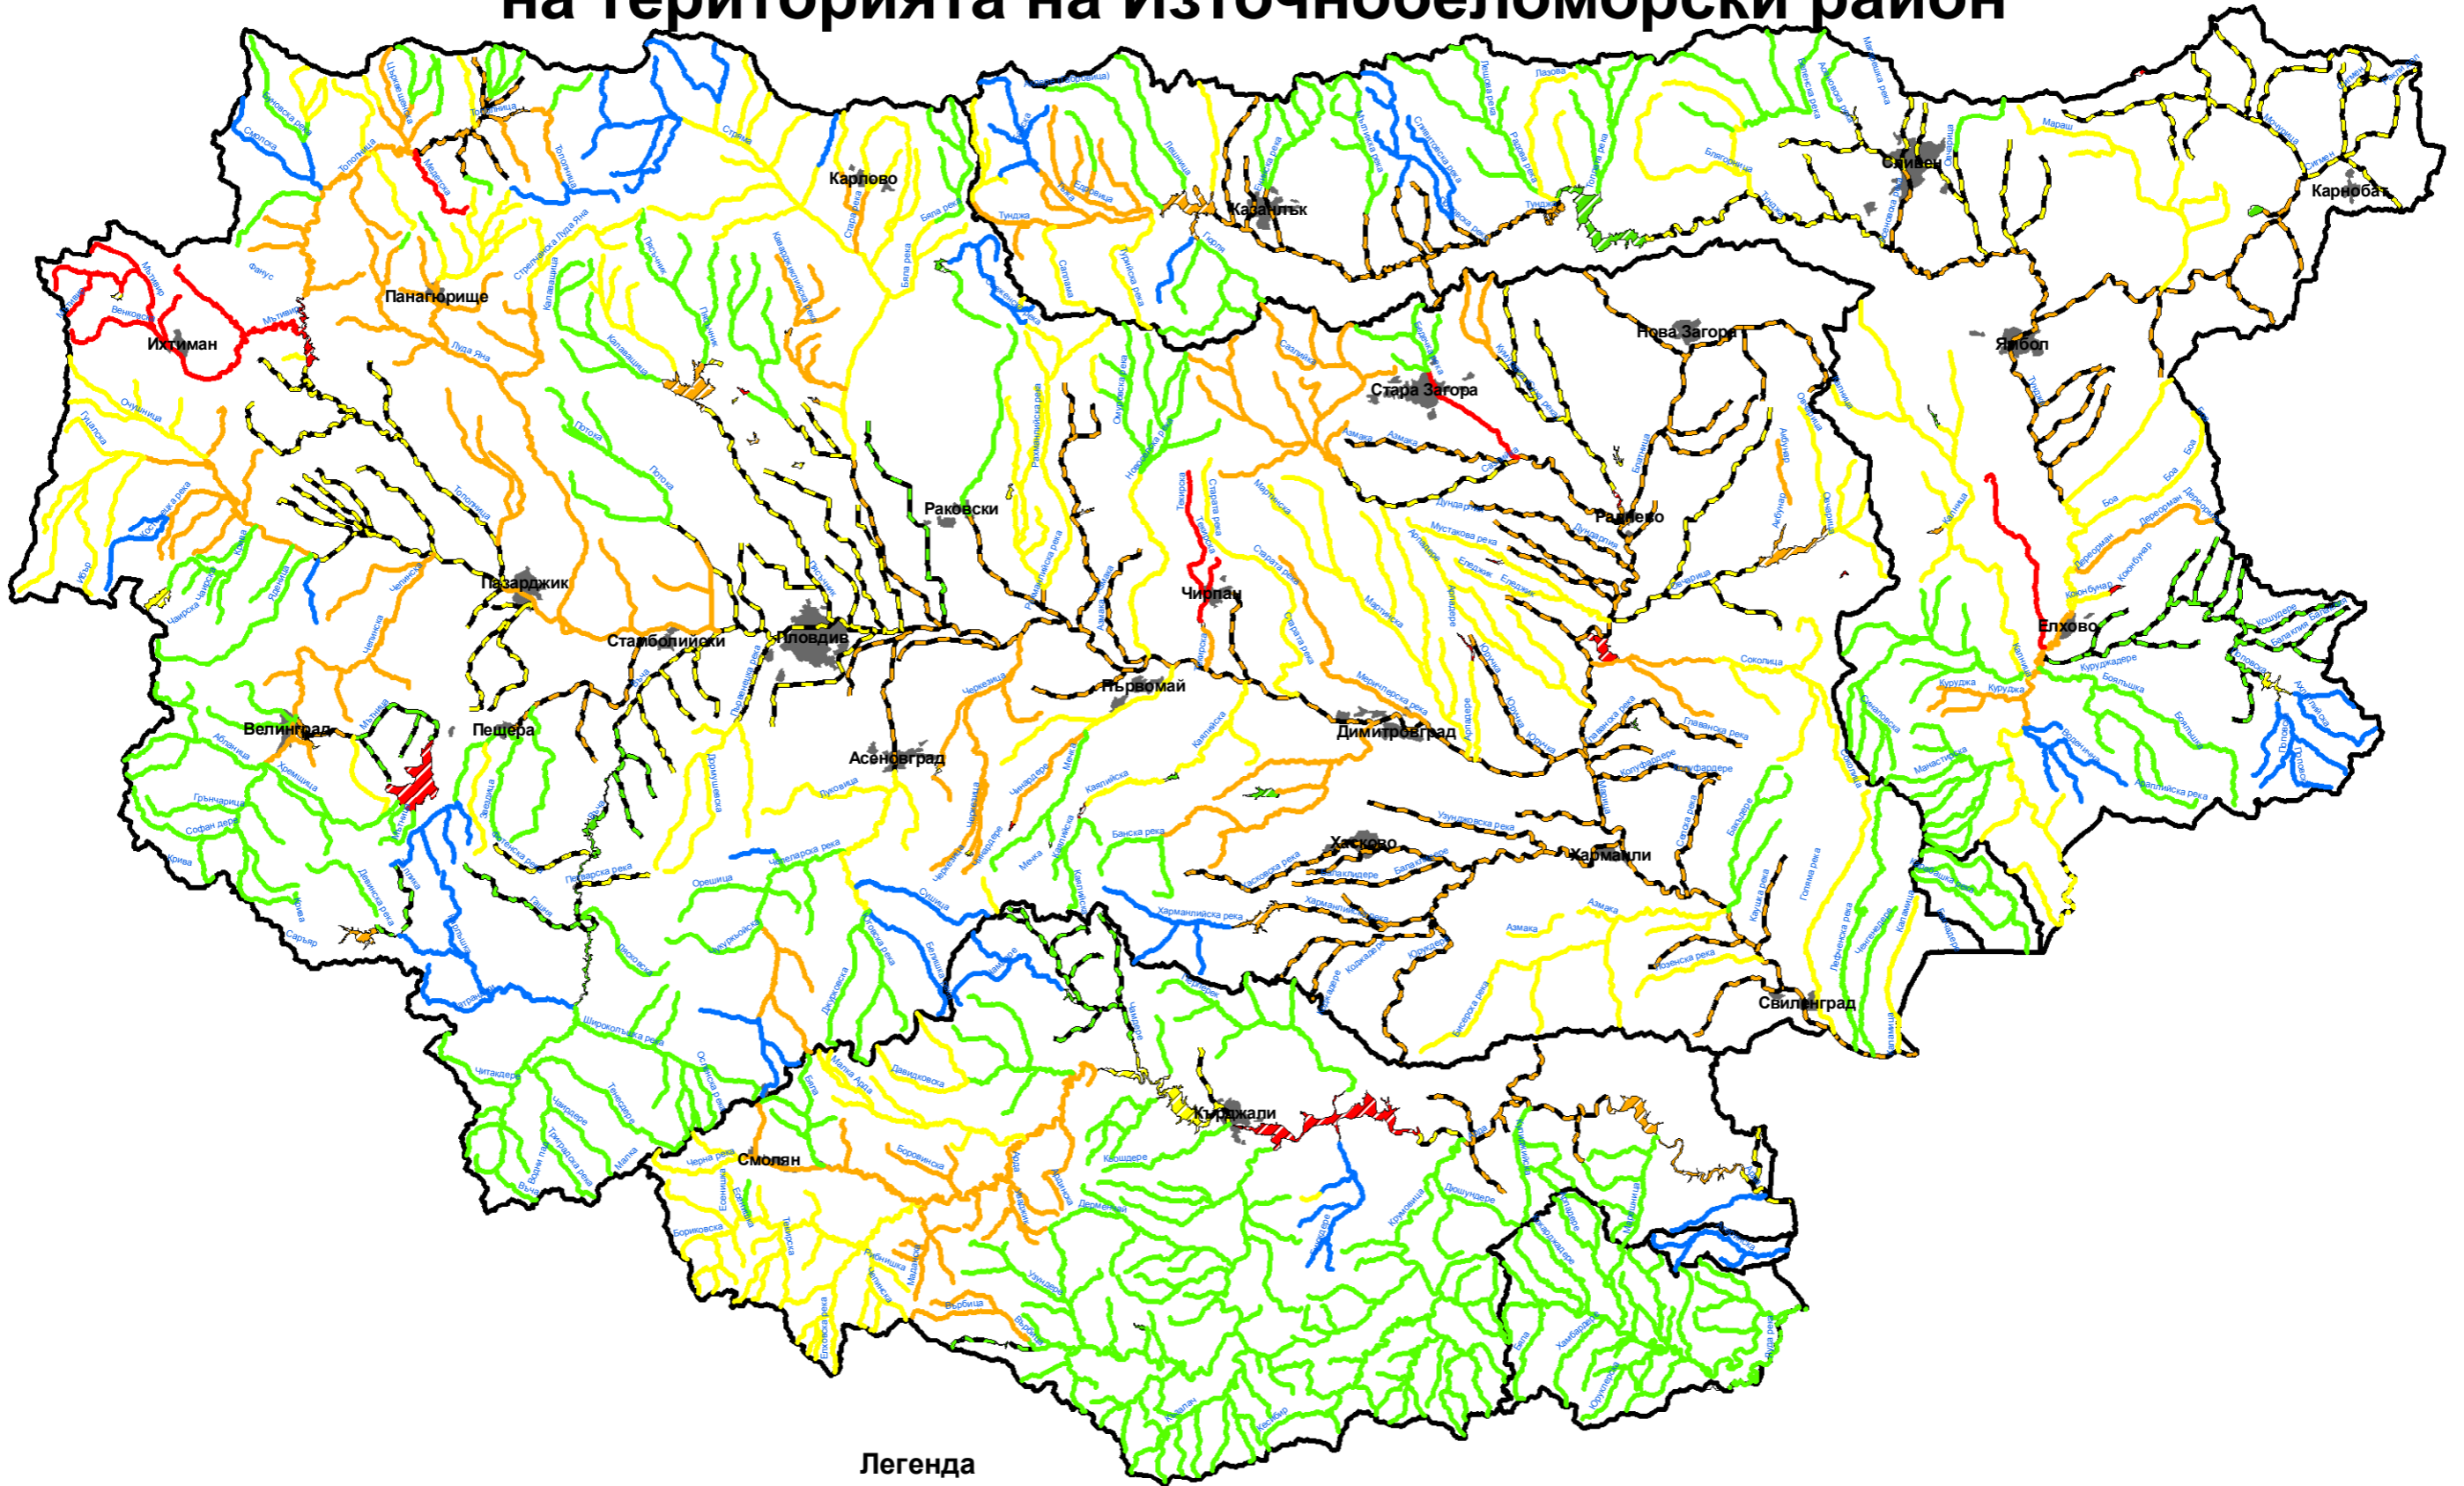

Екологично състояние/ потенциал на повърхностните водни тела на територията на Източнoбеломорски район

Легенда

Екологичен статус за категория "реки"

Екологично състояние

- много лошо
- лошо
- умерено
- добро
- отлично

Екологичен потенциал за категория "реки"

Екологичен потенциал

- лош
- умерен
- добър
- Населени места

Екологичен потенциал за категория "езера"

Екологичен потенциал

- много лош
- лош
- умерен
- добър
- Речни басейни