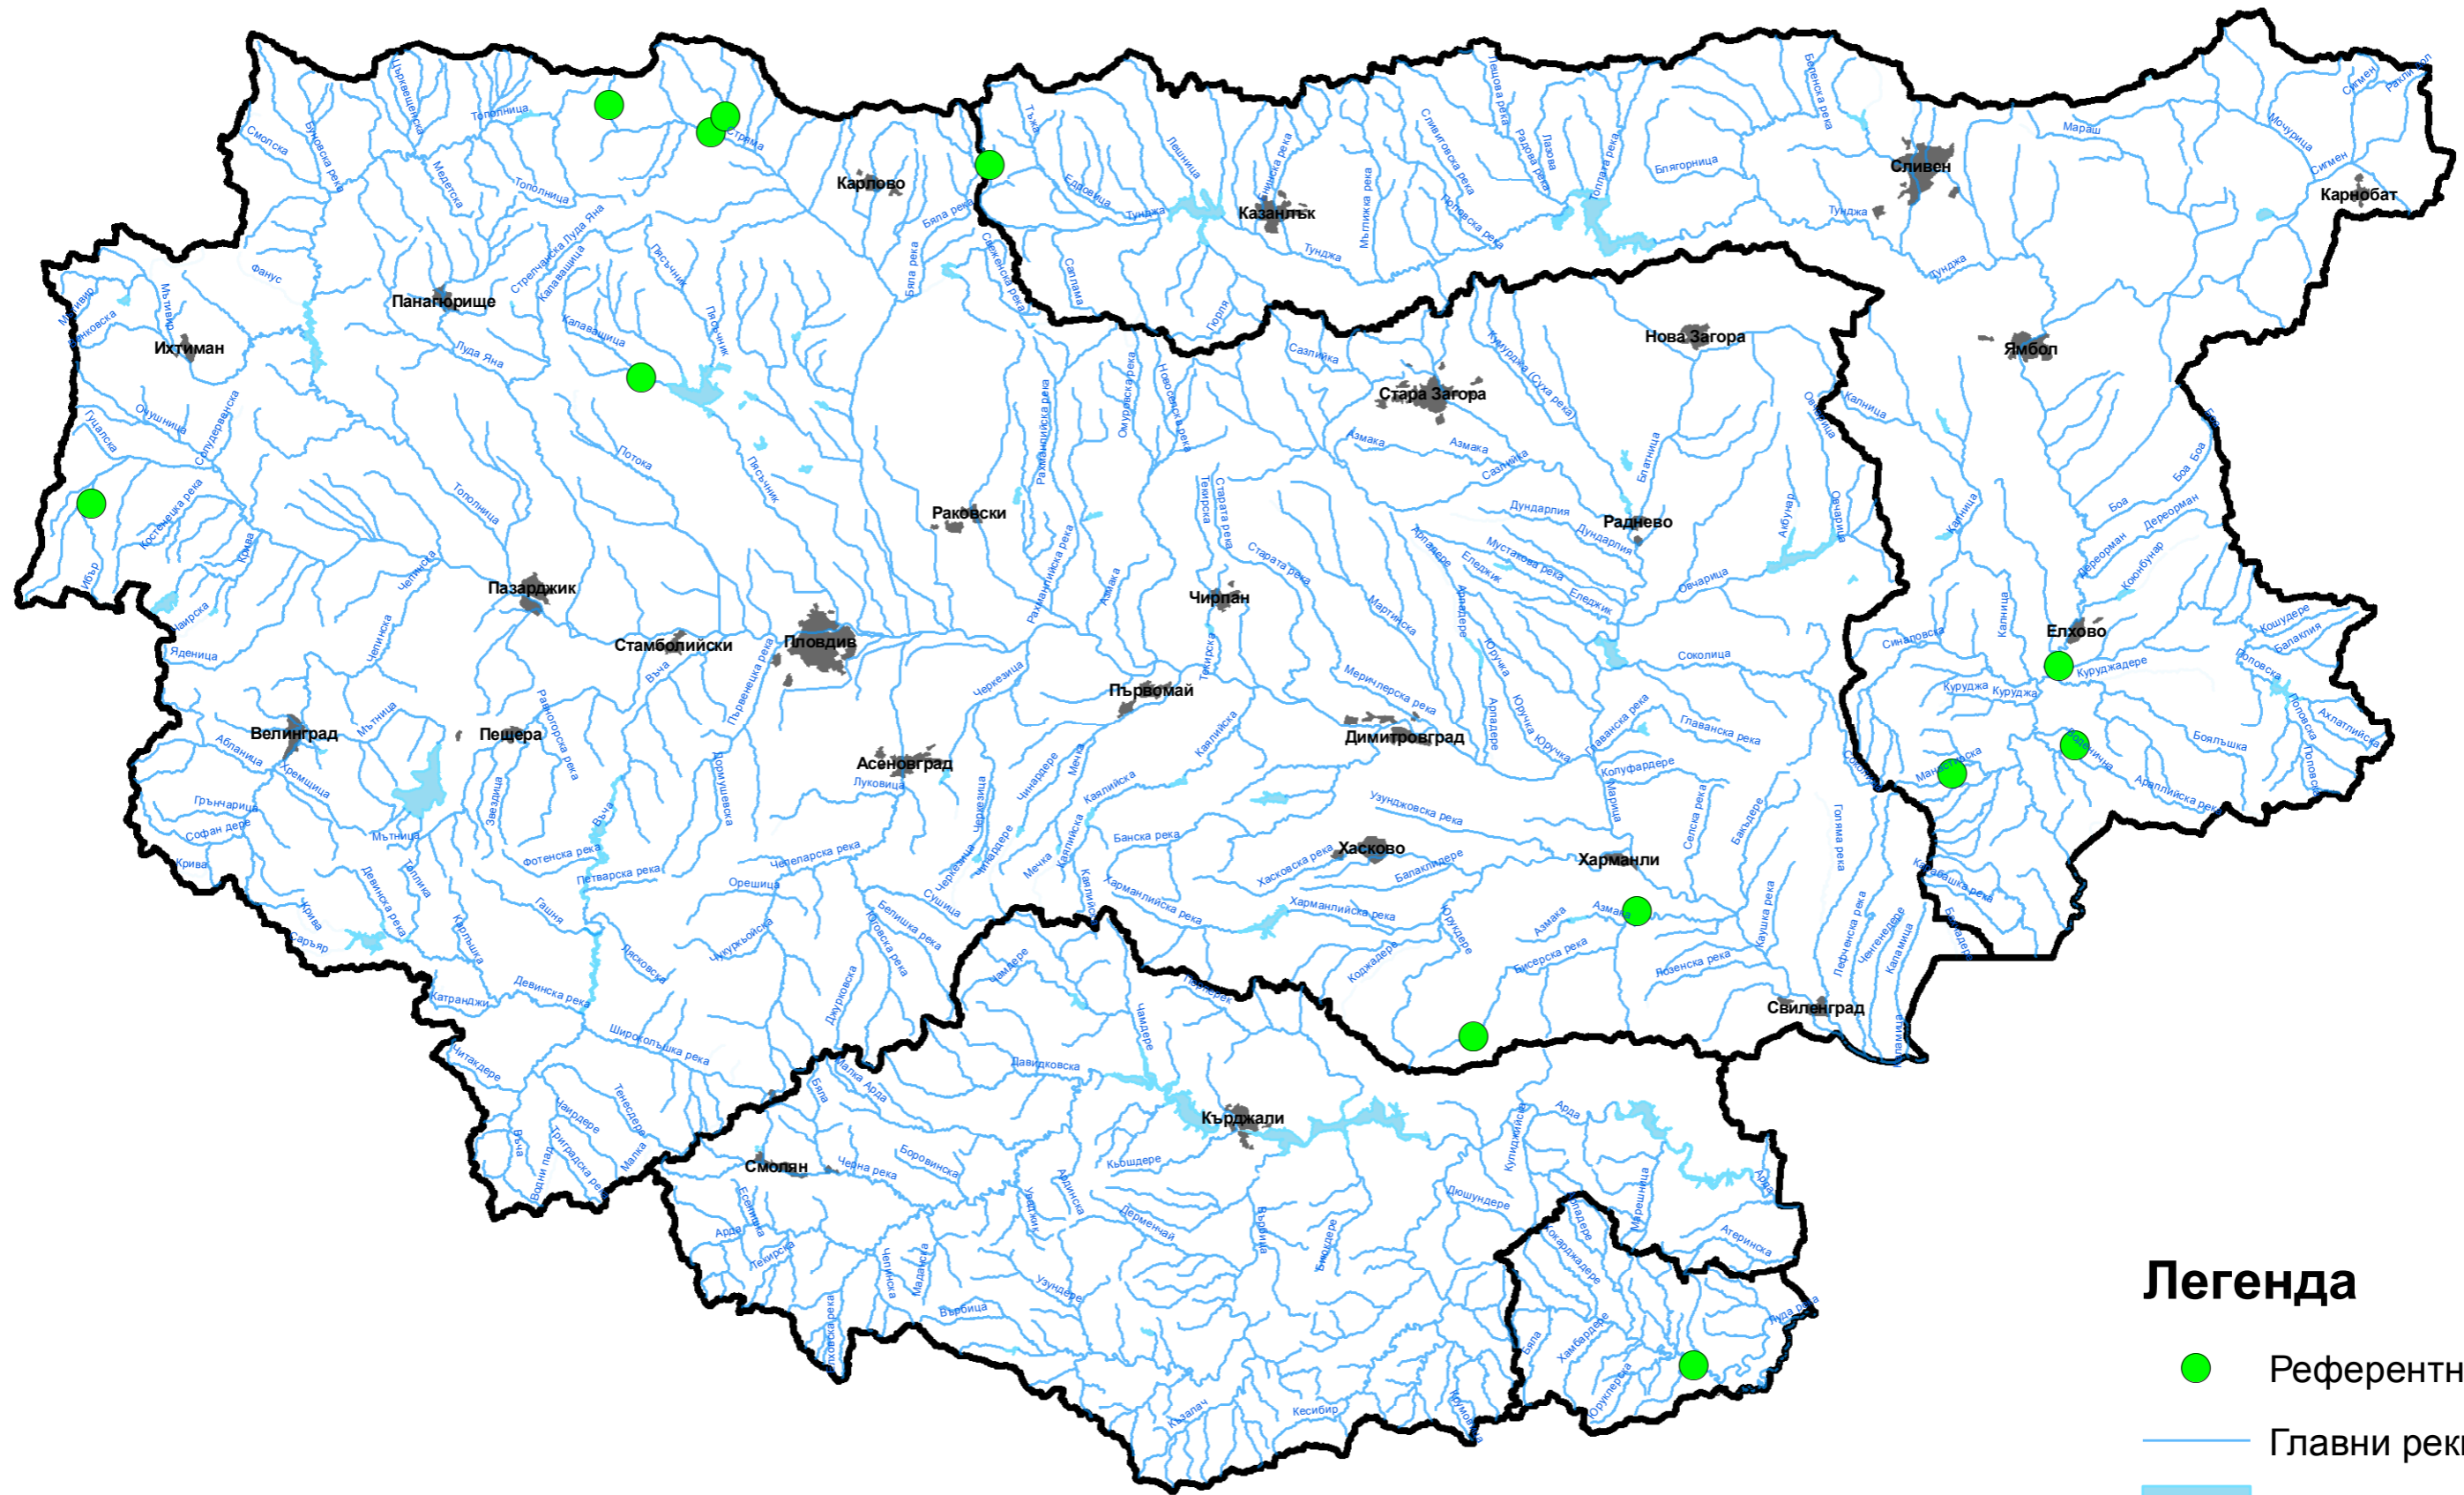

Референтни места на територията на Източнобеломорски район

Легенда

- Референтни места
- Главни реки
- Езера/ Язовири
- Населени места
- Речни басейни

1:800 000