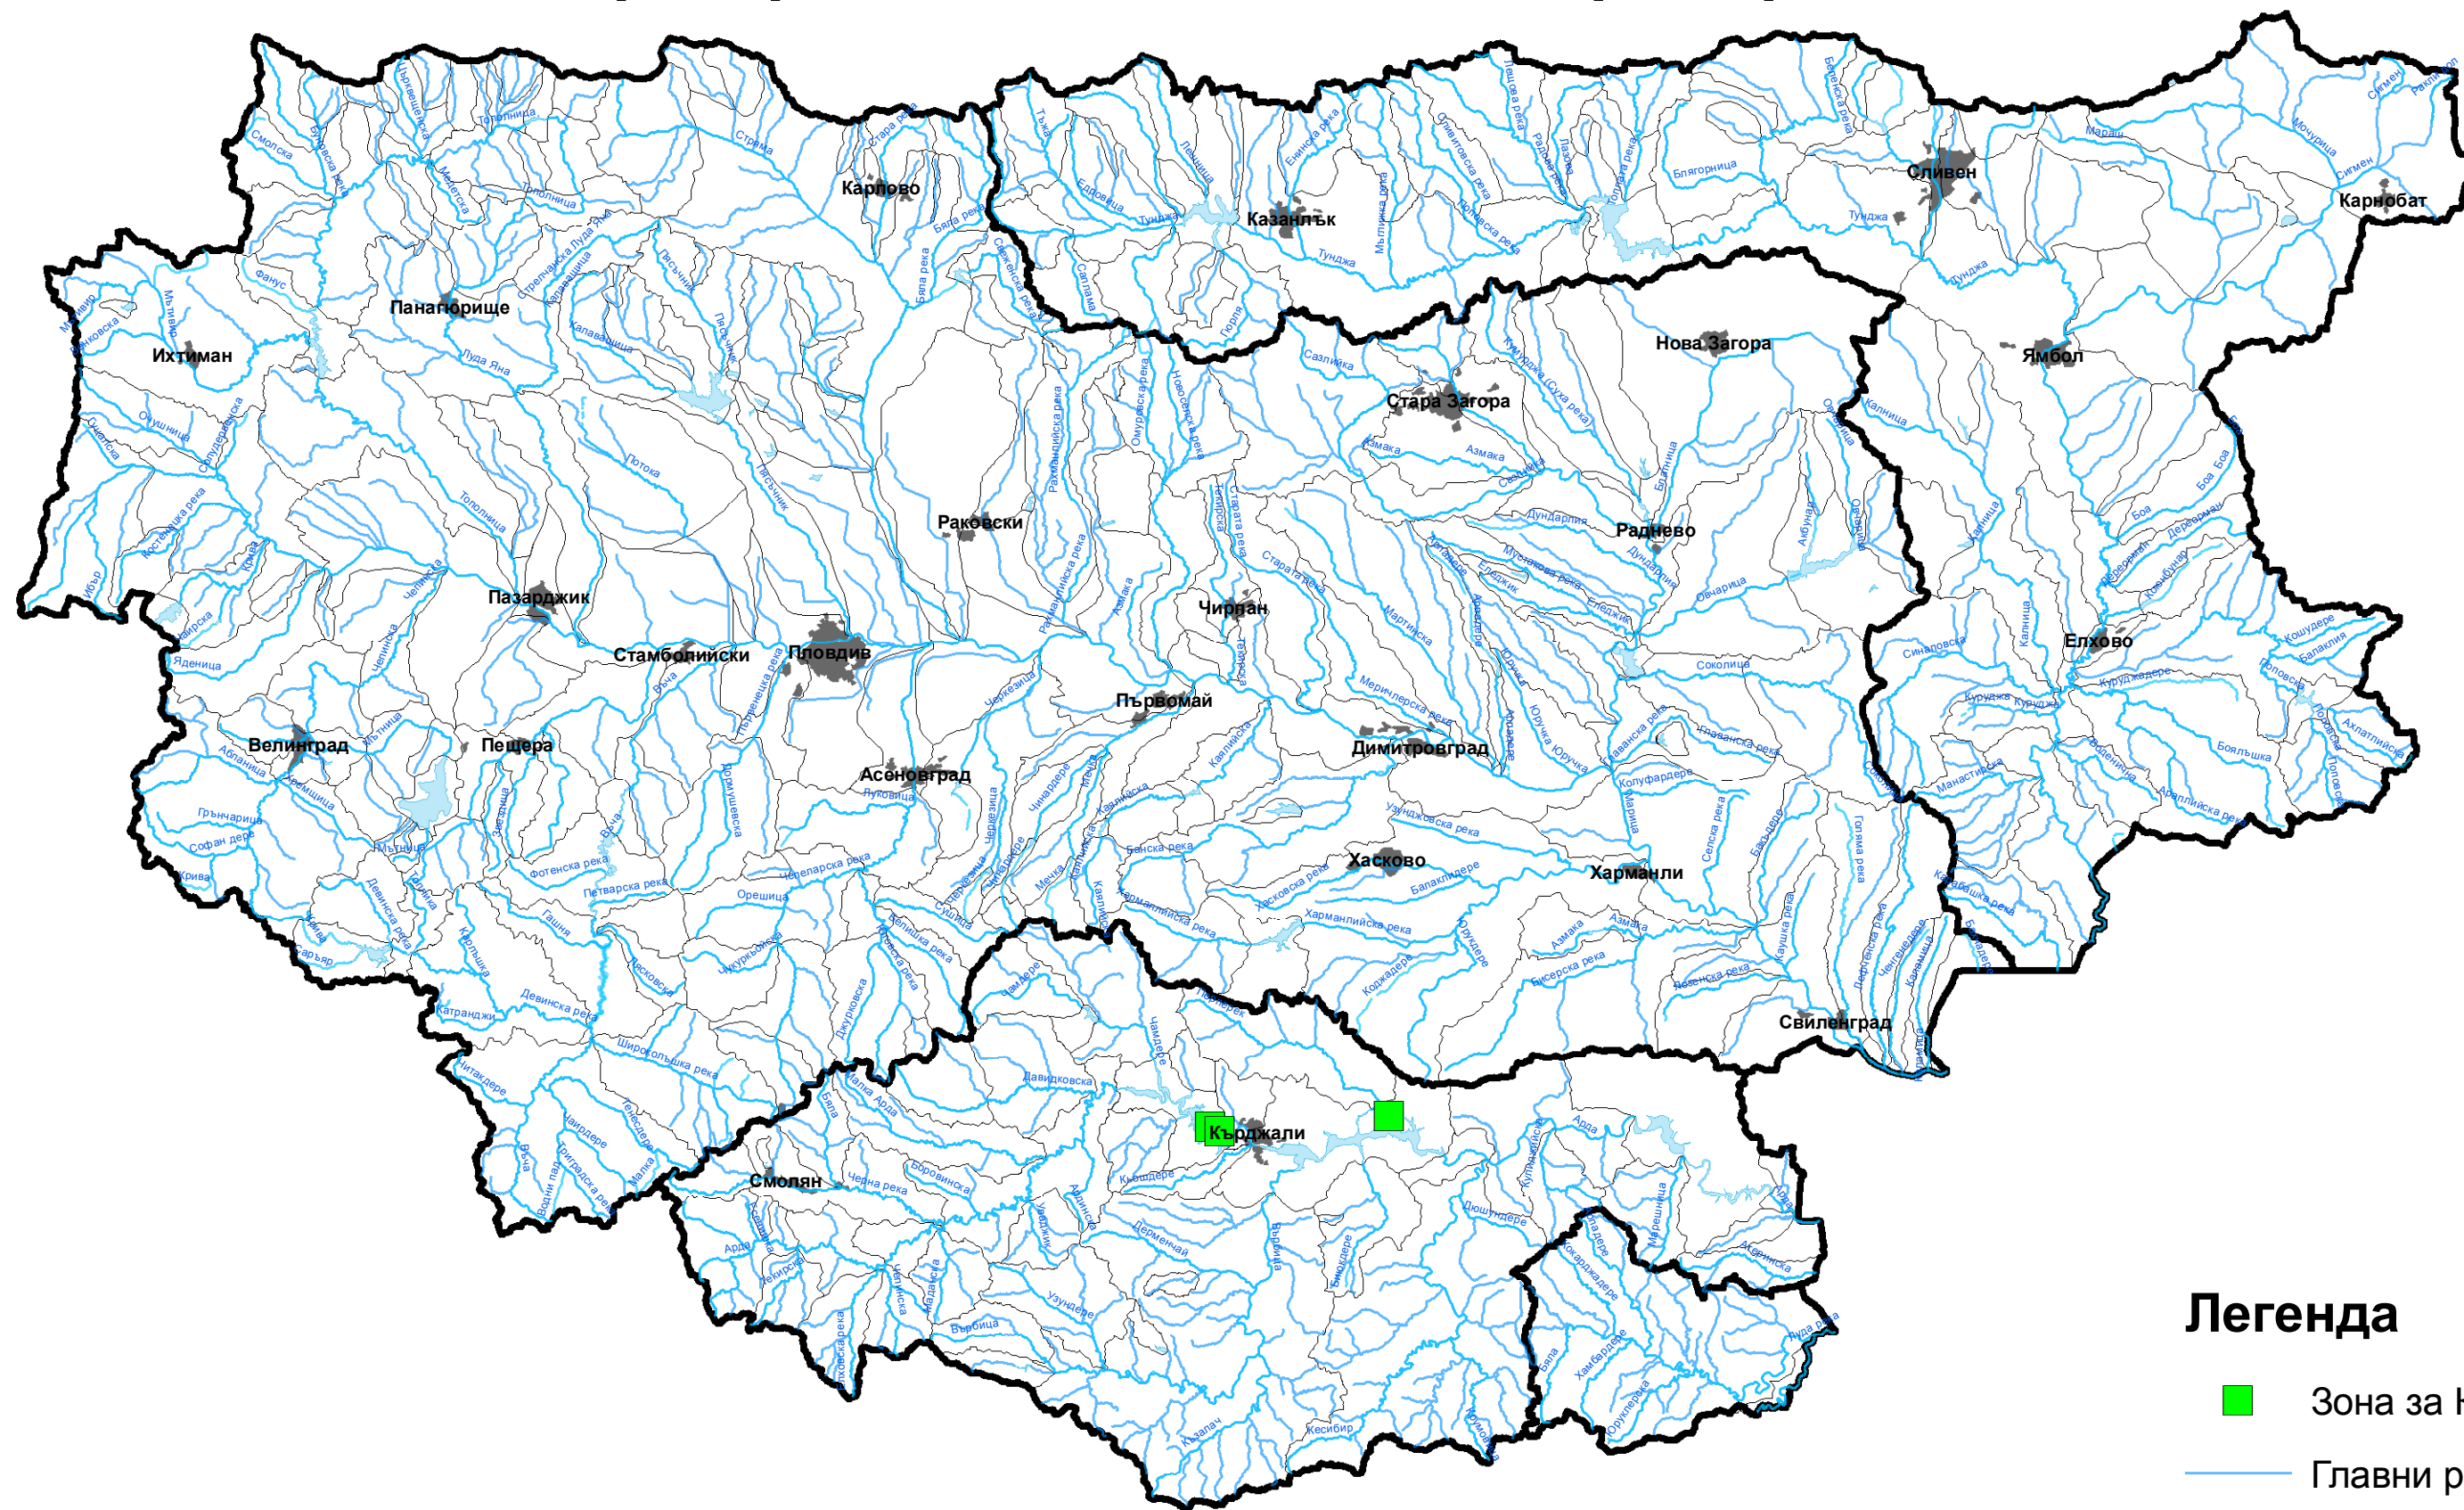

Зони за защита на водите предназначени за къпане на територията на Източнобеломорски район

Легенда

- Зона за Къпане
- Главни реки
- Езера/ Язовири
- Населени места
- Речни басейни

1:800 000