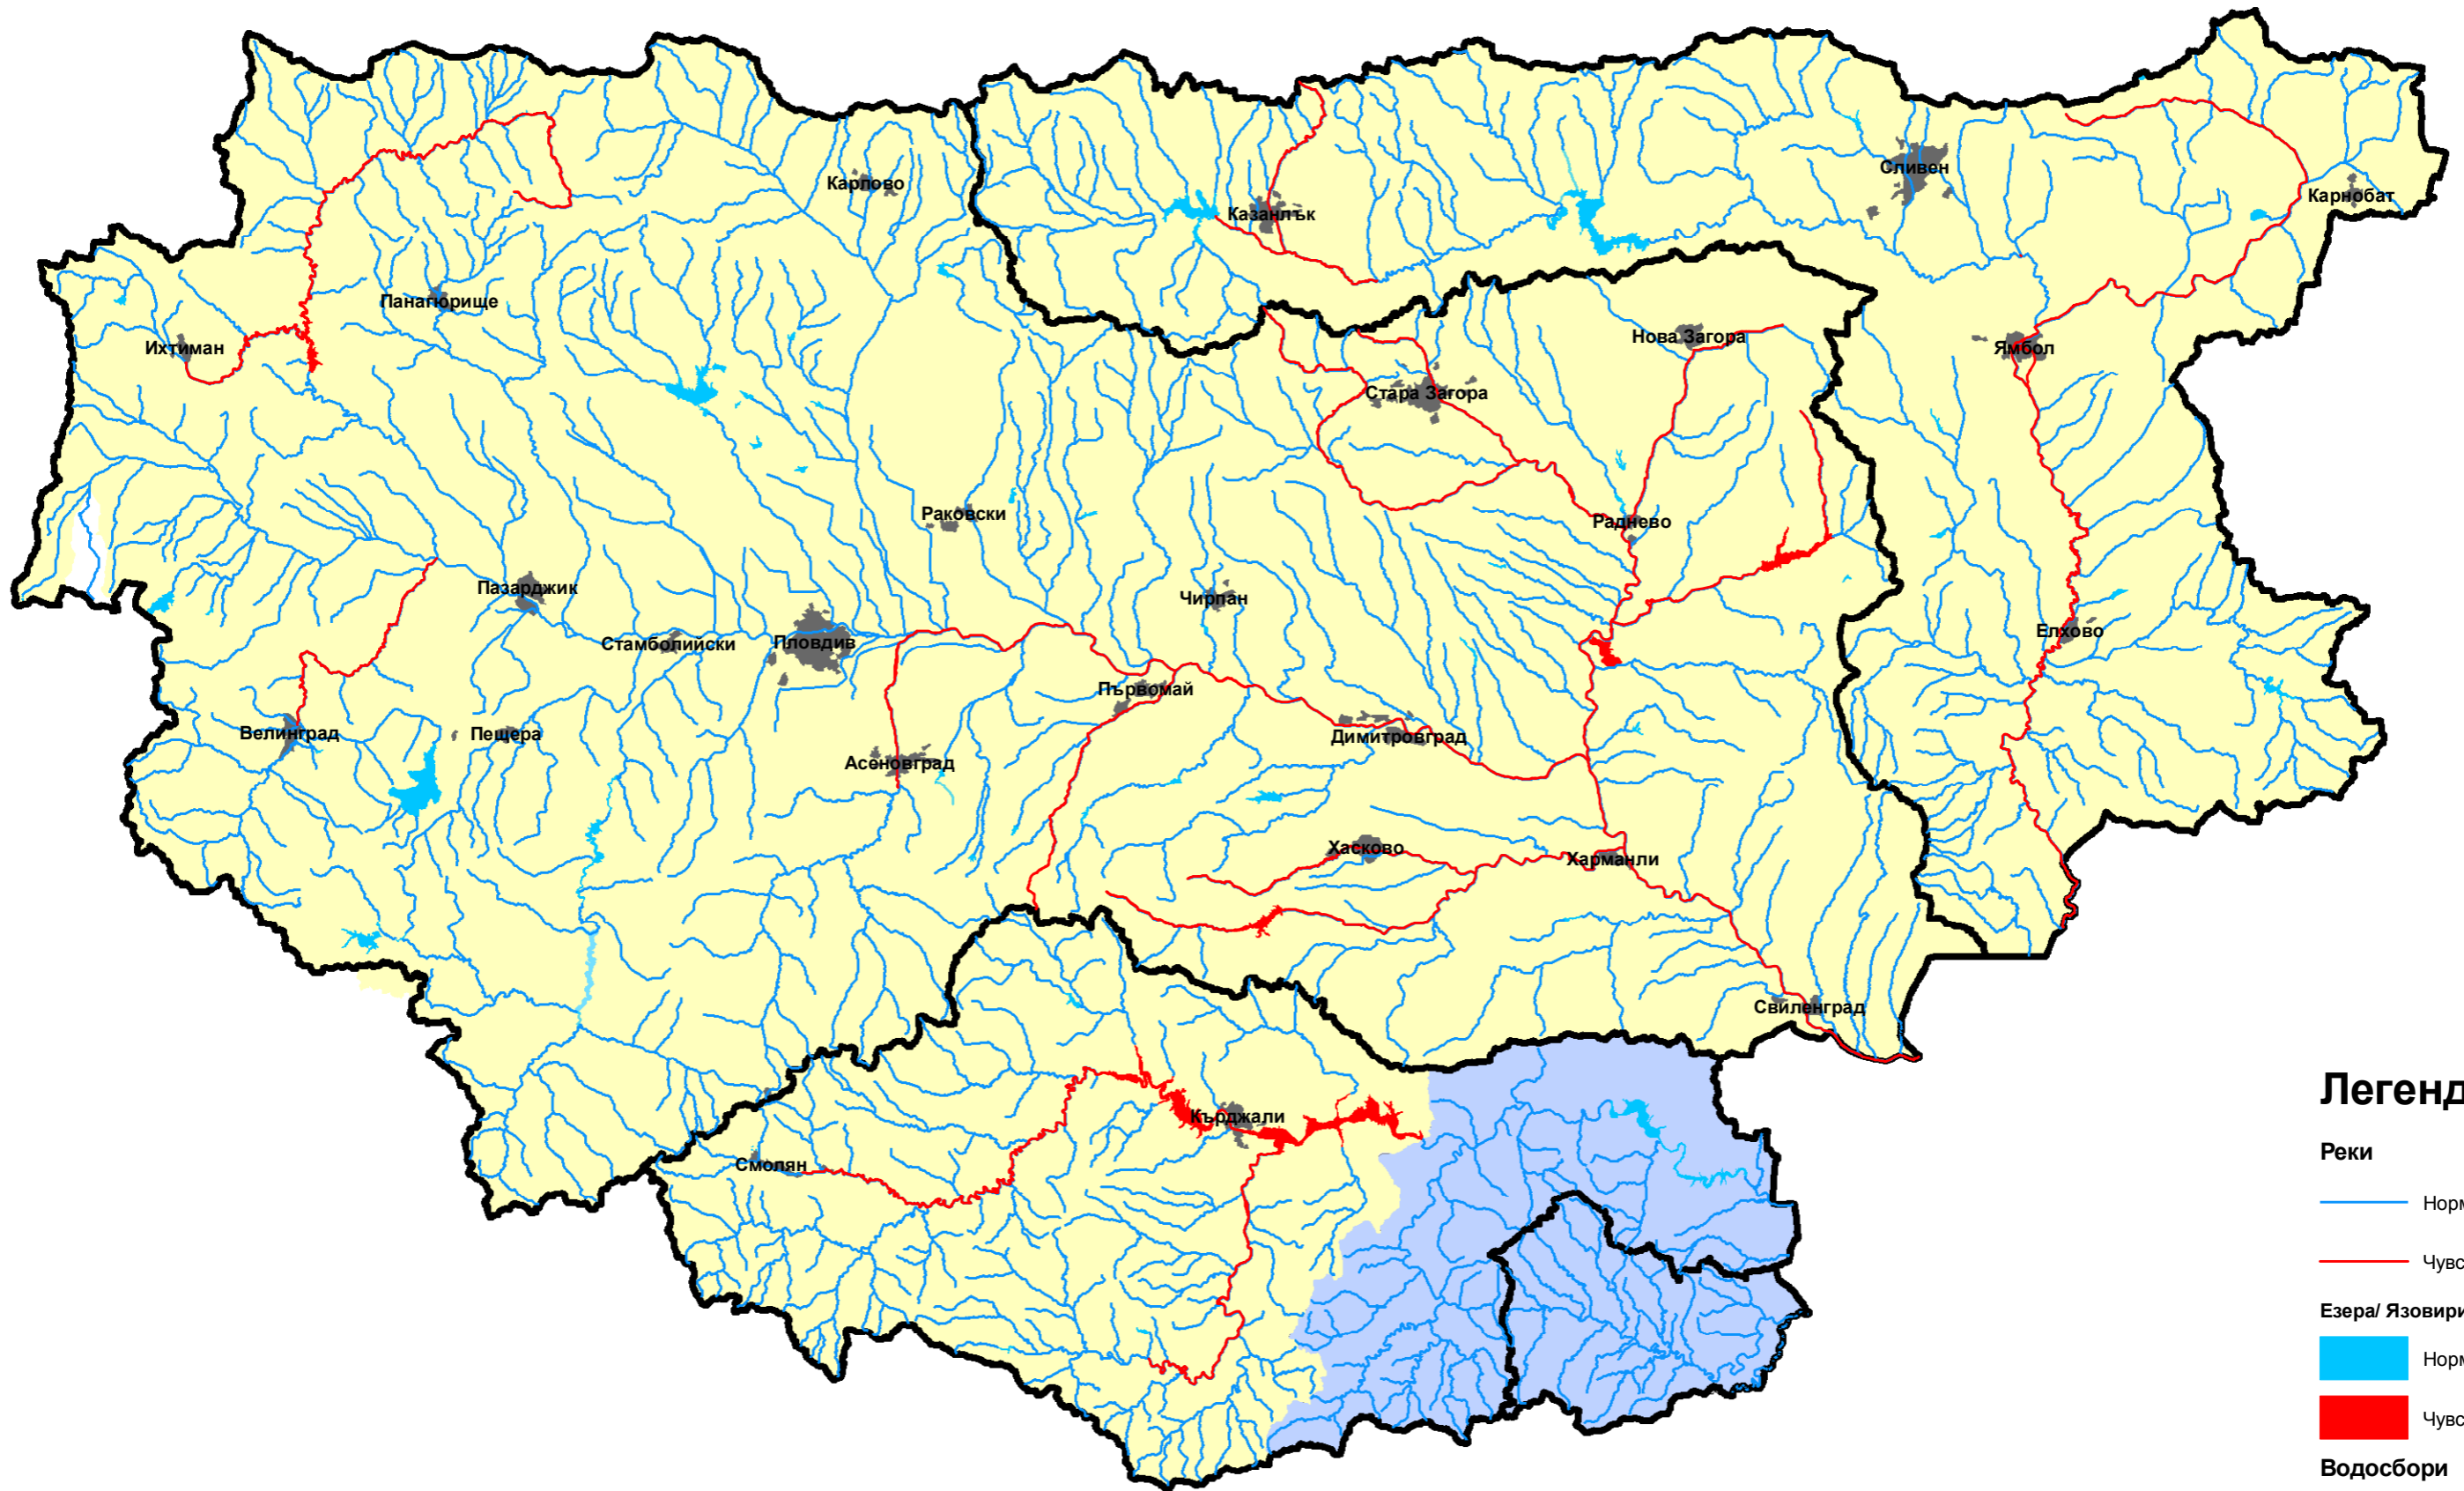

Чувствителни зони на територията на Източнoбеломорски район

Легенда

Реки

- Нормална зона
- Чувствителна зона

Езера/ Язовири

- Нормална зона
- Чувствителна зона

Водосбори

- Чувствителна зона
- Нормална зона
- Населени места
- Речни басейни

1:800 000