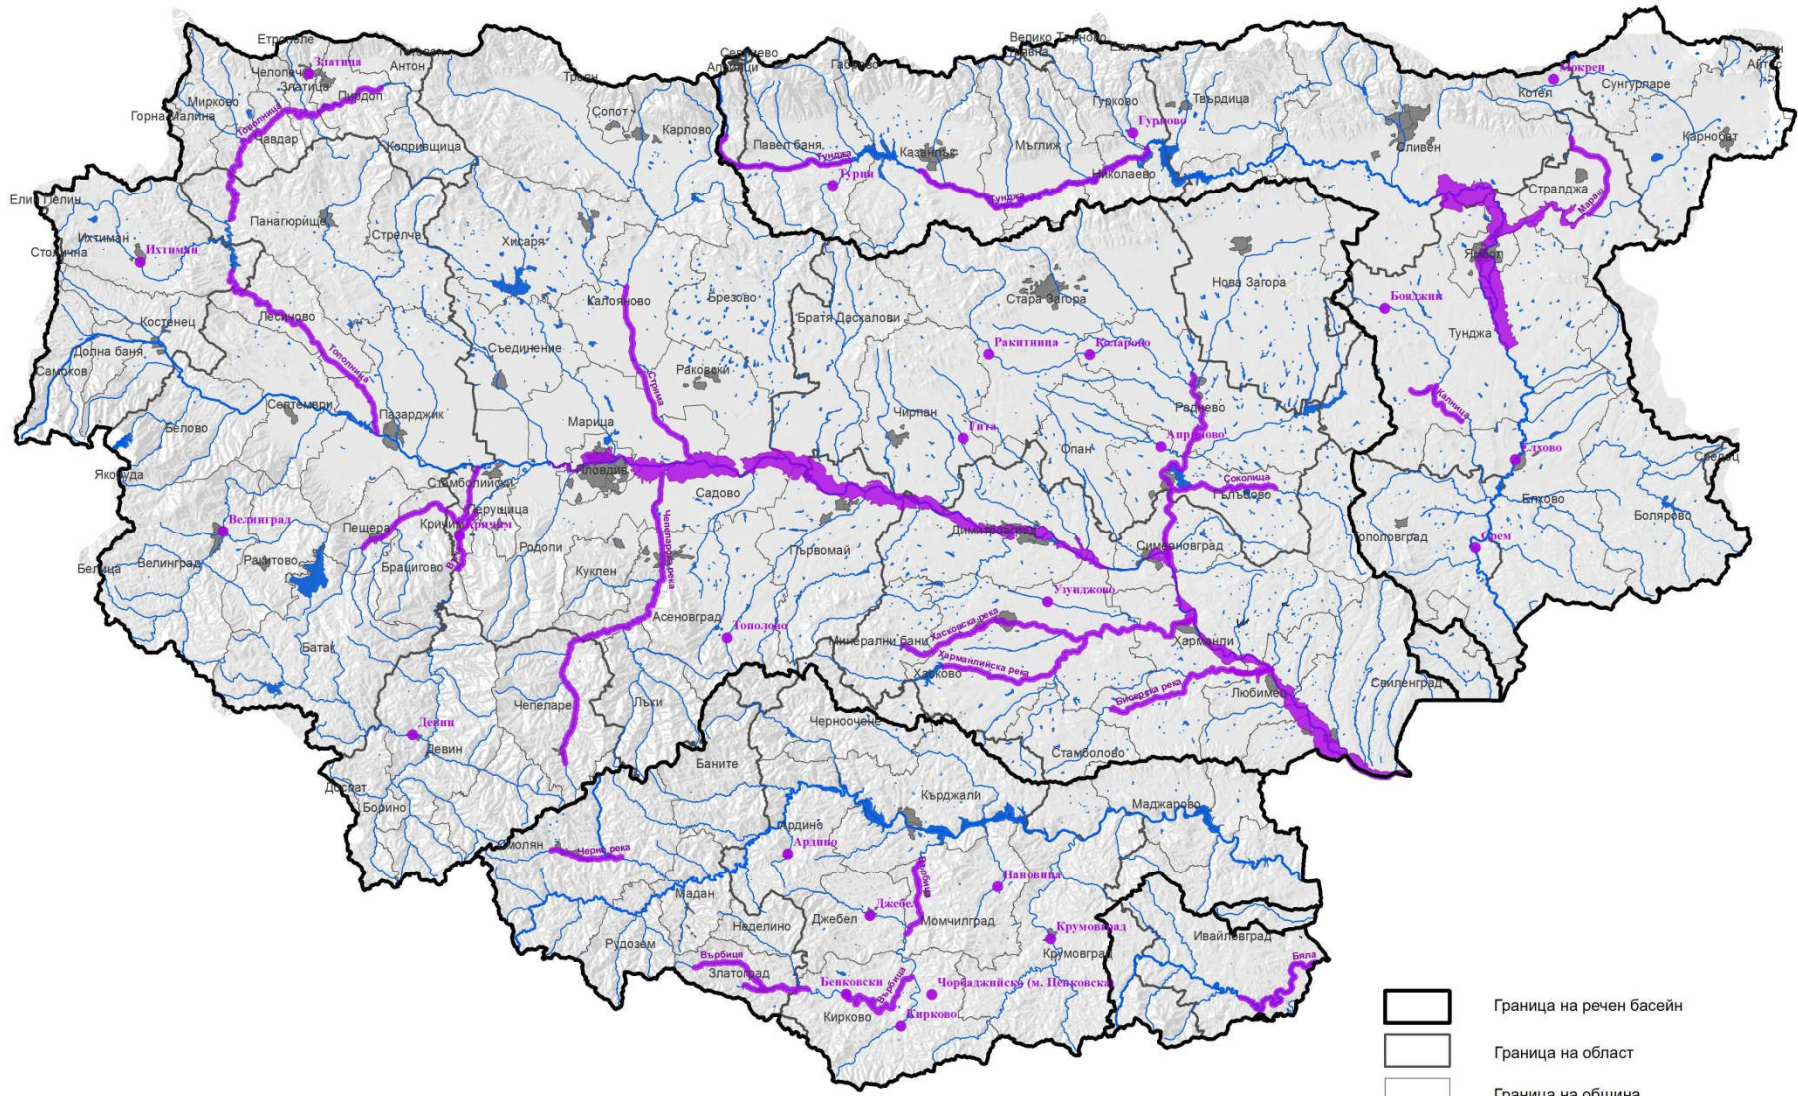

Приложение

КАРТИ

*“ПОТЕНЦИАЛНИ ПОСЛЕДИЦИ
ОТ МИНАЛИ НАВОДНЕНИЯ”*

Карта на потенциални последици от минали наводнения - ИБР

- Граница на речен басейн
- Граница на област
- Граница на община

Карта на потенциални последици от минали наводнения - р.Бяла

Граница на община

Карта на потенциални последици от минали наводнения - р. Марица

-  Граница на област
-  Граница на община

Карта на потенциални последици от минали наводнения - р.Тунджа

-  Граница на област
-  Граница на община