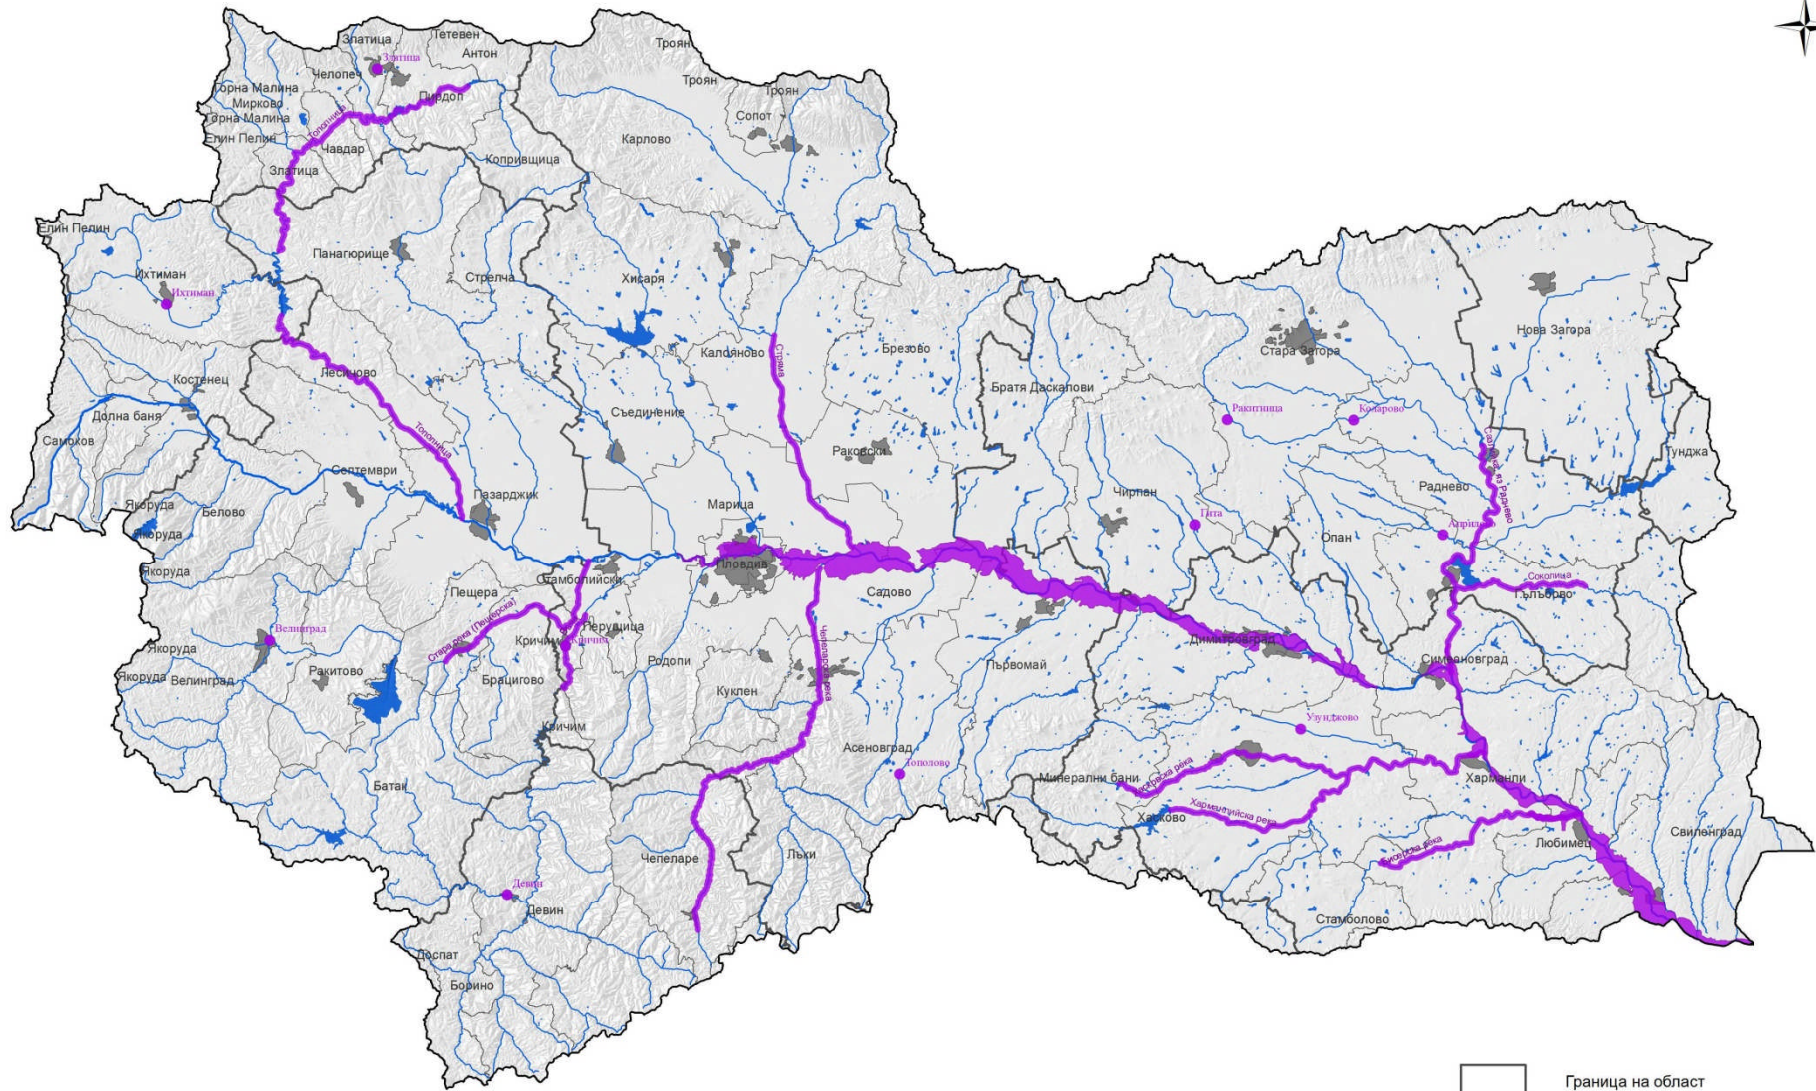

Приложение

КАРТИ

*“ПОТЕНЦИАЛНИ ПОСЛЕДИЦИ
ОТ МИНАЛИ НАВОДНЕНИЯ”*

Карта на потенциални последици от минали наводнения - ИБР

- Граница на речен басейн
- Граница на област
- Граница на община

Карта на потенциални последици от минали наводнения - р.Бяла

Граница на община

Карта на потенциални последици от минали наводнения - р. Марица

-  Граница на област
-  Граница на община

Карта на потенциални последици от минали наводнения - р.Тунджа

-  Граница на област
-  Граница на община