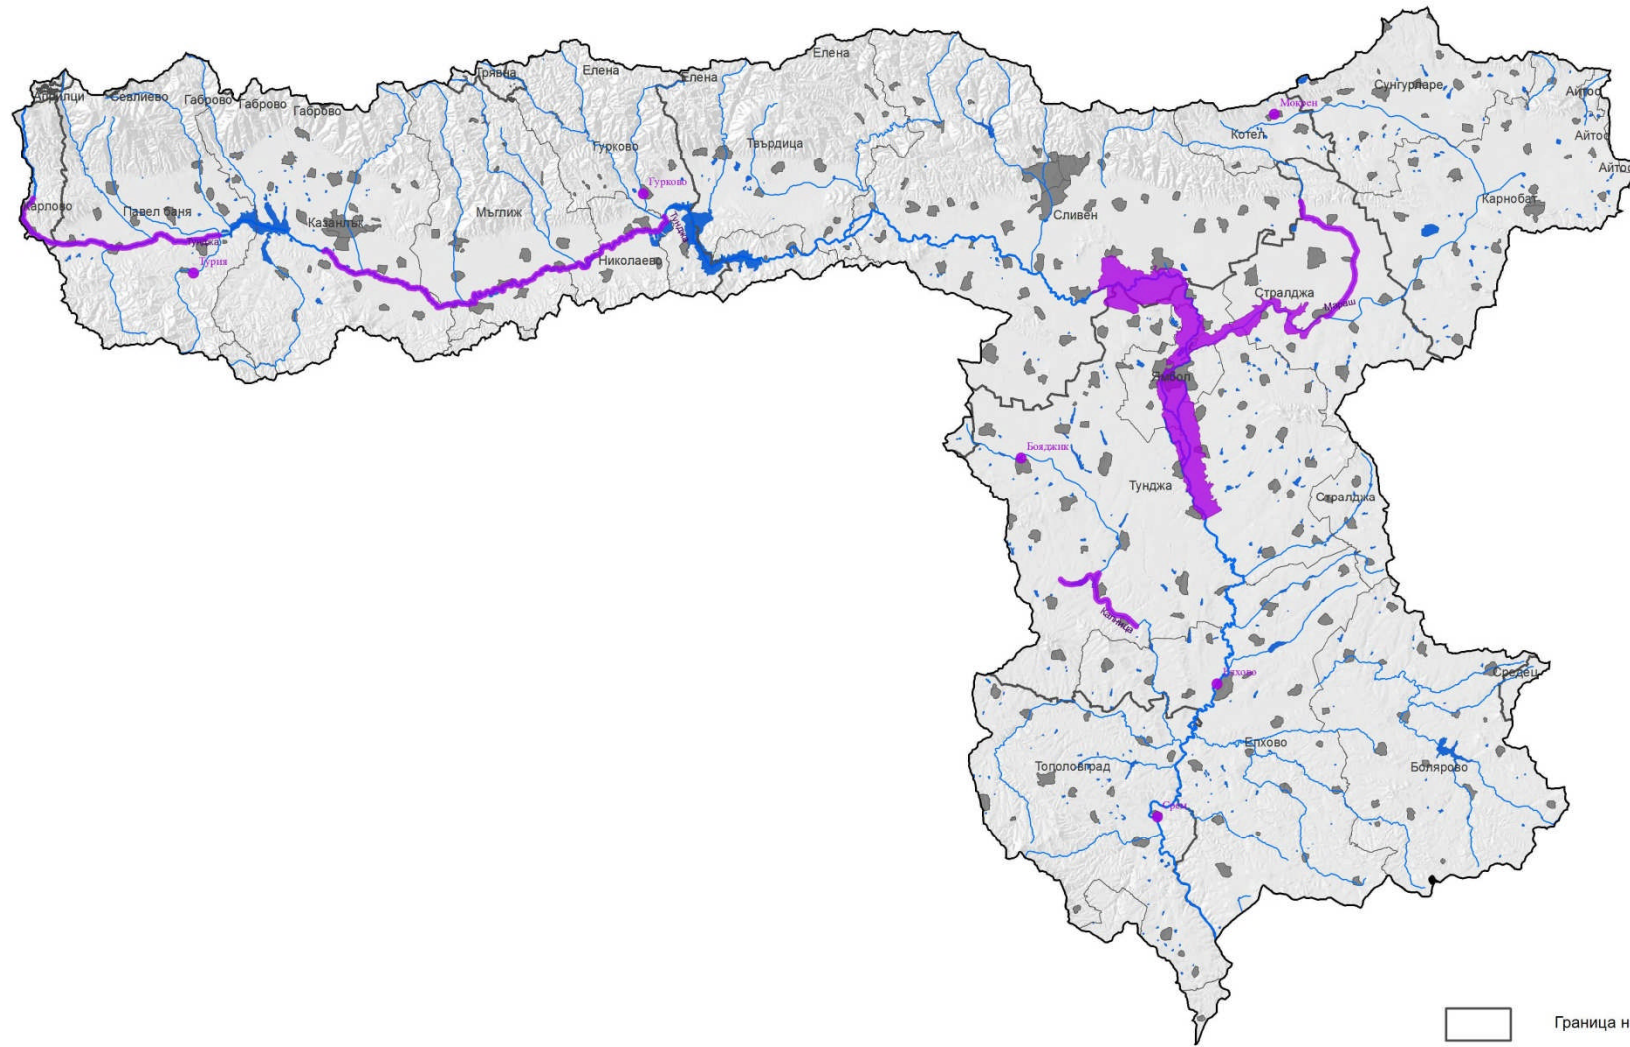

Приложение

КАРТИ

*“ПОТЕНЦИАЛНИ ПОСЛЕДИЦИ
ОТ МИНАЛИ НАВОДНЕНИЯ”*

Карта на потенциални последици от минали наводнения - ИБР

- Граница на речен басейн
- Граница на област
- Граница на община

Карта на потенциални последици от минали наводнения - р.Бяла

Граница на община

Карта на потенциални последици от минали наводнения - р. Марица

-  Граница на област
-  Граница на община

Карта на потенциални последици от минали наводнения - р.Тунджа

-  Граница на област
-  Граница на община