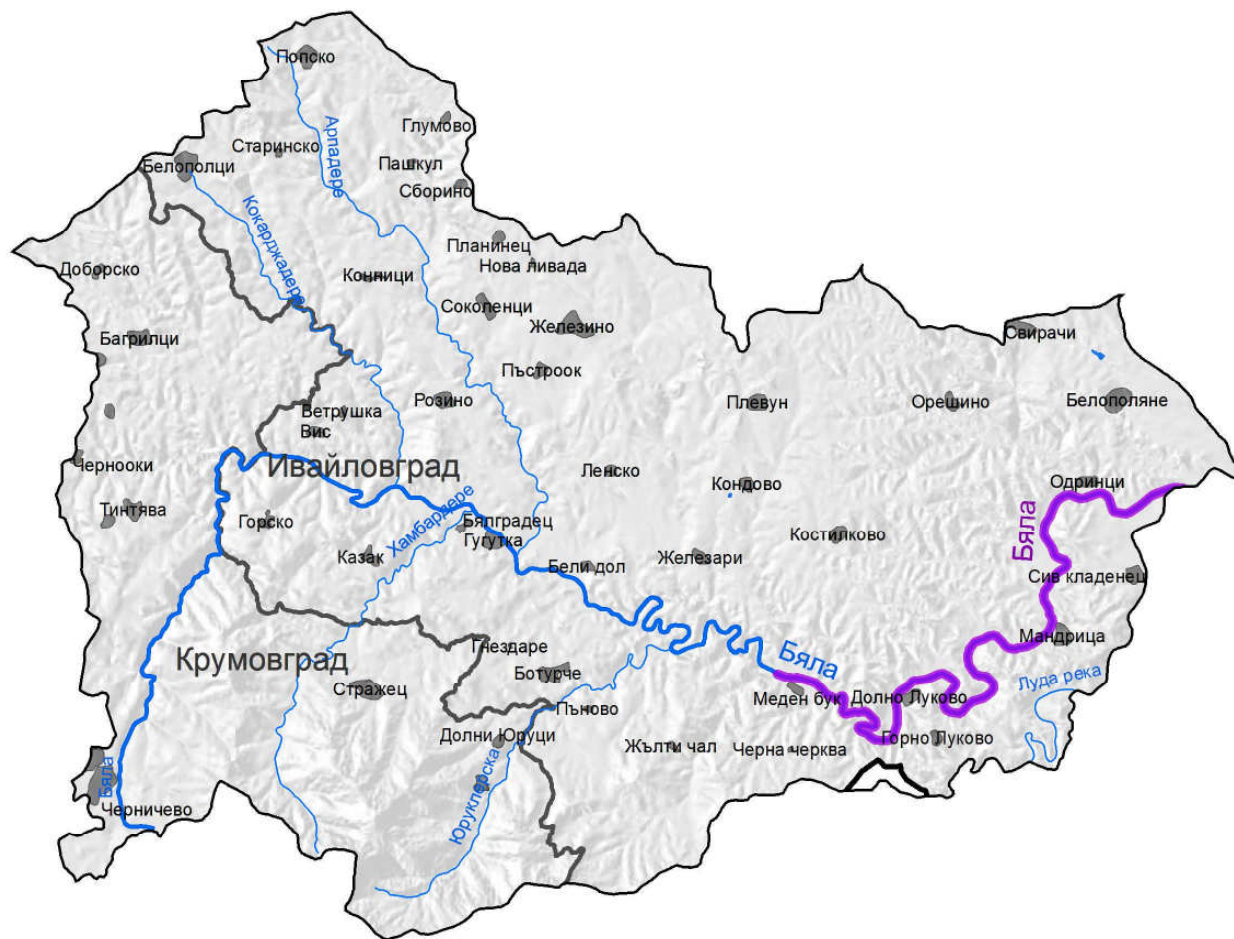

Приложение

КАРТИ

*“ПОТЕНЦИАЛНИ ПОСЛЕДИЦИ
ОТ МИНАЛИ НАВОДНЕНИЯ”*

Карта на потенциални последици от минали наводнения - ИБР

- Граница на речен басейн
- Граница на област
- Граница на община

Карта на потенциални последици от минали наводнения - р.Бяла

Граница на община

Карта на потенциални последици от минали наводнения - р. Марица

-  Граница на област
-  Граница на община

Карта на потенциални последици от минали наводнения - р.Тунджа

-  Граница на област
-  Граница на община